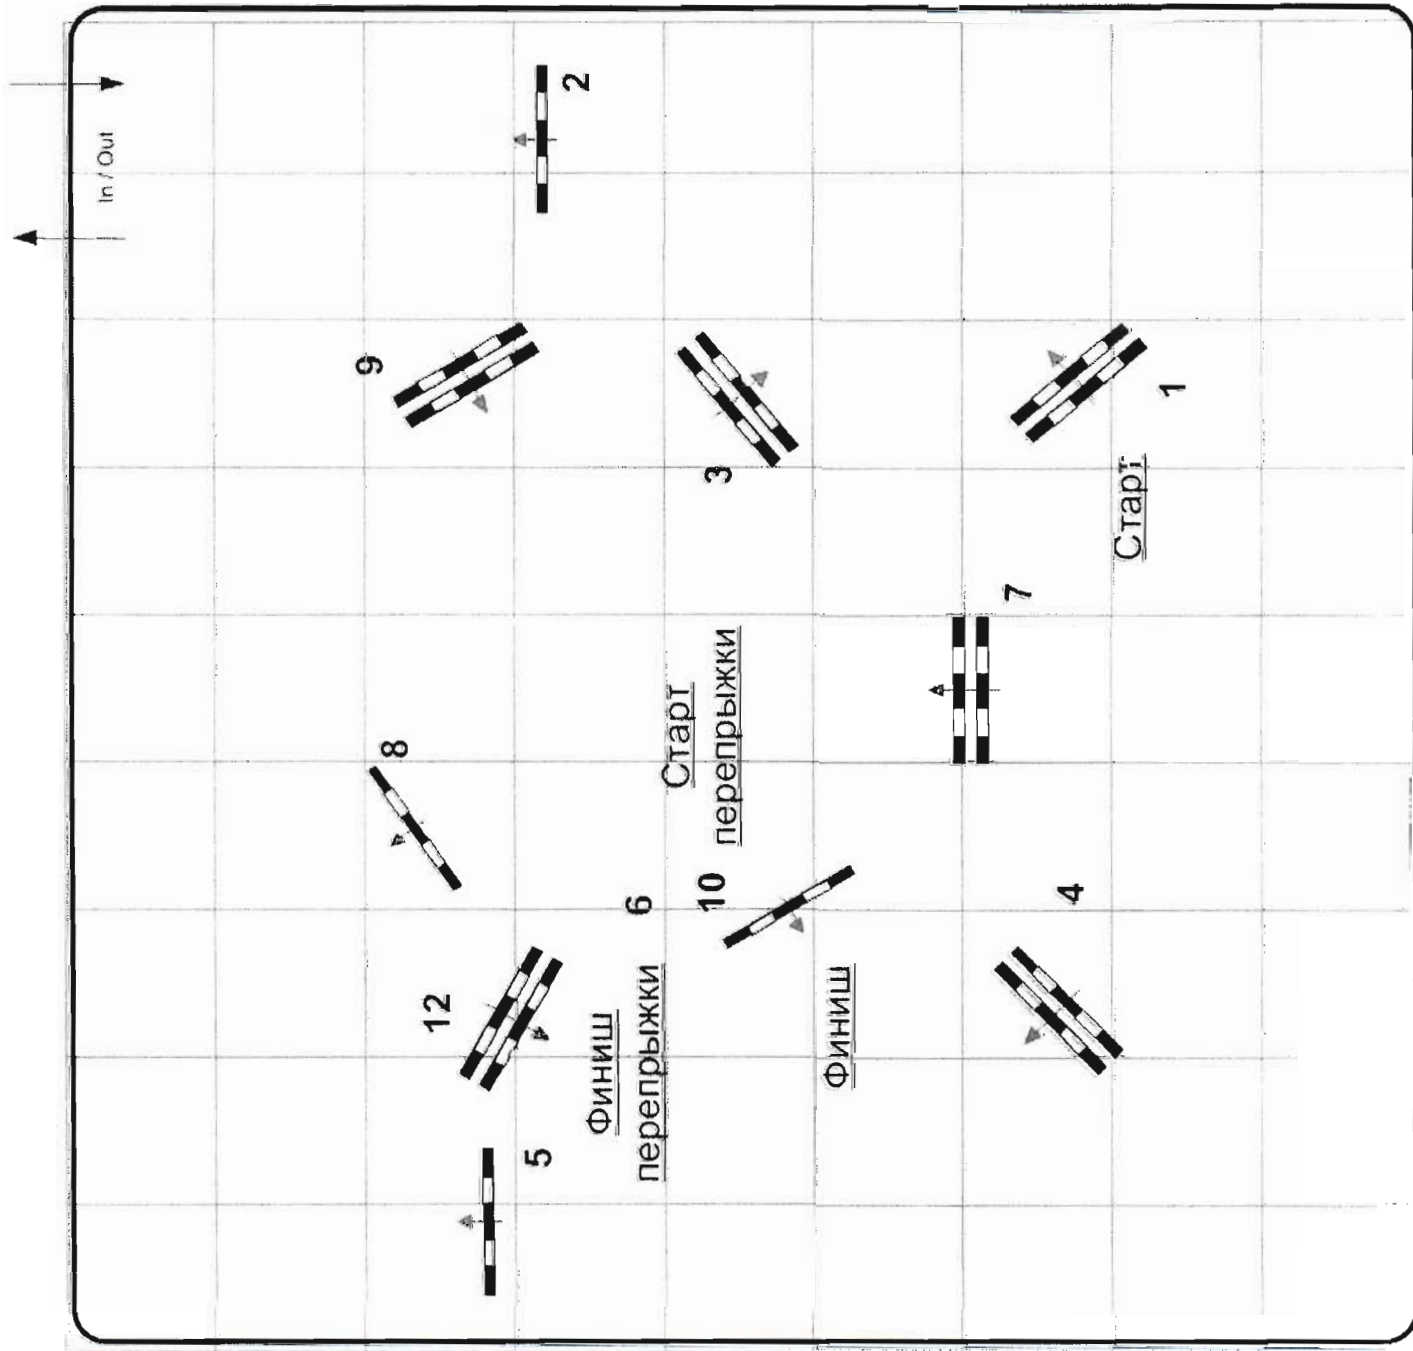

СОРЕВНОВАНИЯ №9

«Классический с перепрыжкой»

Таблица: А

Национальные Пр. (ст): 9.8.2.2

Высота препятствий: 80 см.

Скорость движения: 350 м/мин.

Дистанция: 410

Норма времени: 70

Лимит времени: 140

Препятствий: 10

Прыжков: 10

Перепрыжка: ⁵10-7-8-9-2-12

Дистанция: ~~220~~ 270

Норма времени: ~~30~~ 42

Лимит времени: 76