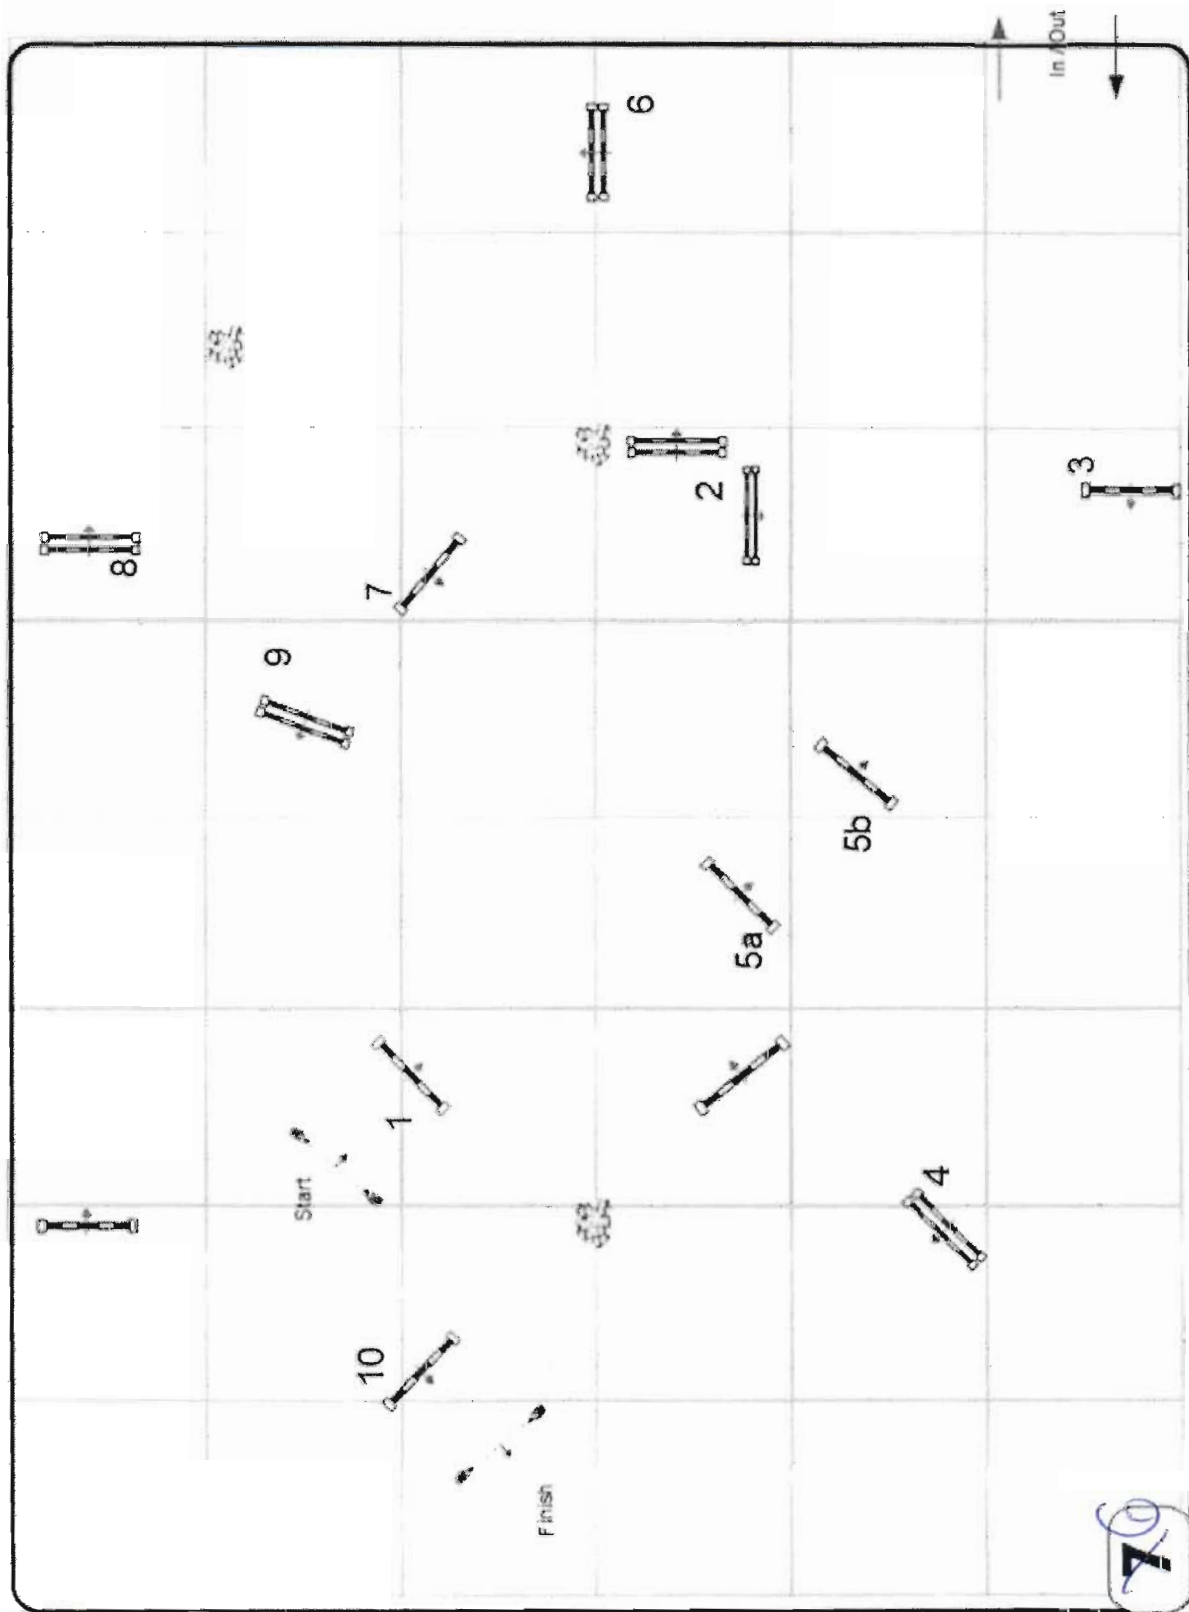

29 июля 2018г.

КУБОК ЛЕНИНГРАДСКОЙ ОБЛАСТИ ПО КОНКУРУ ОБЛАСТНЫЕ СОРЕВНОВАНИЯ НА ПРИЗЫ КСК «ДЕРБИ»

8 ЭТАП

Class No: **6** Start: 13:00

90-100cm

СКОРОСТНОЙ

Table: A

National RG: 9.8.2.1