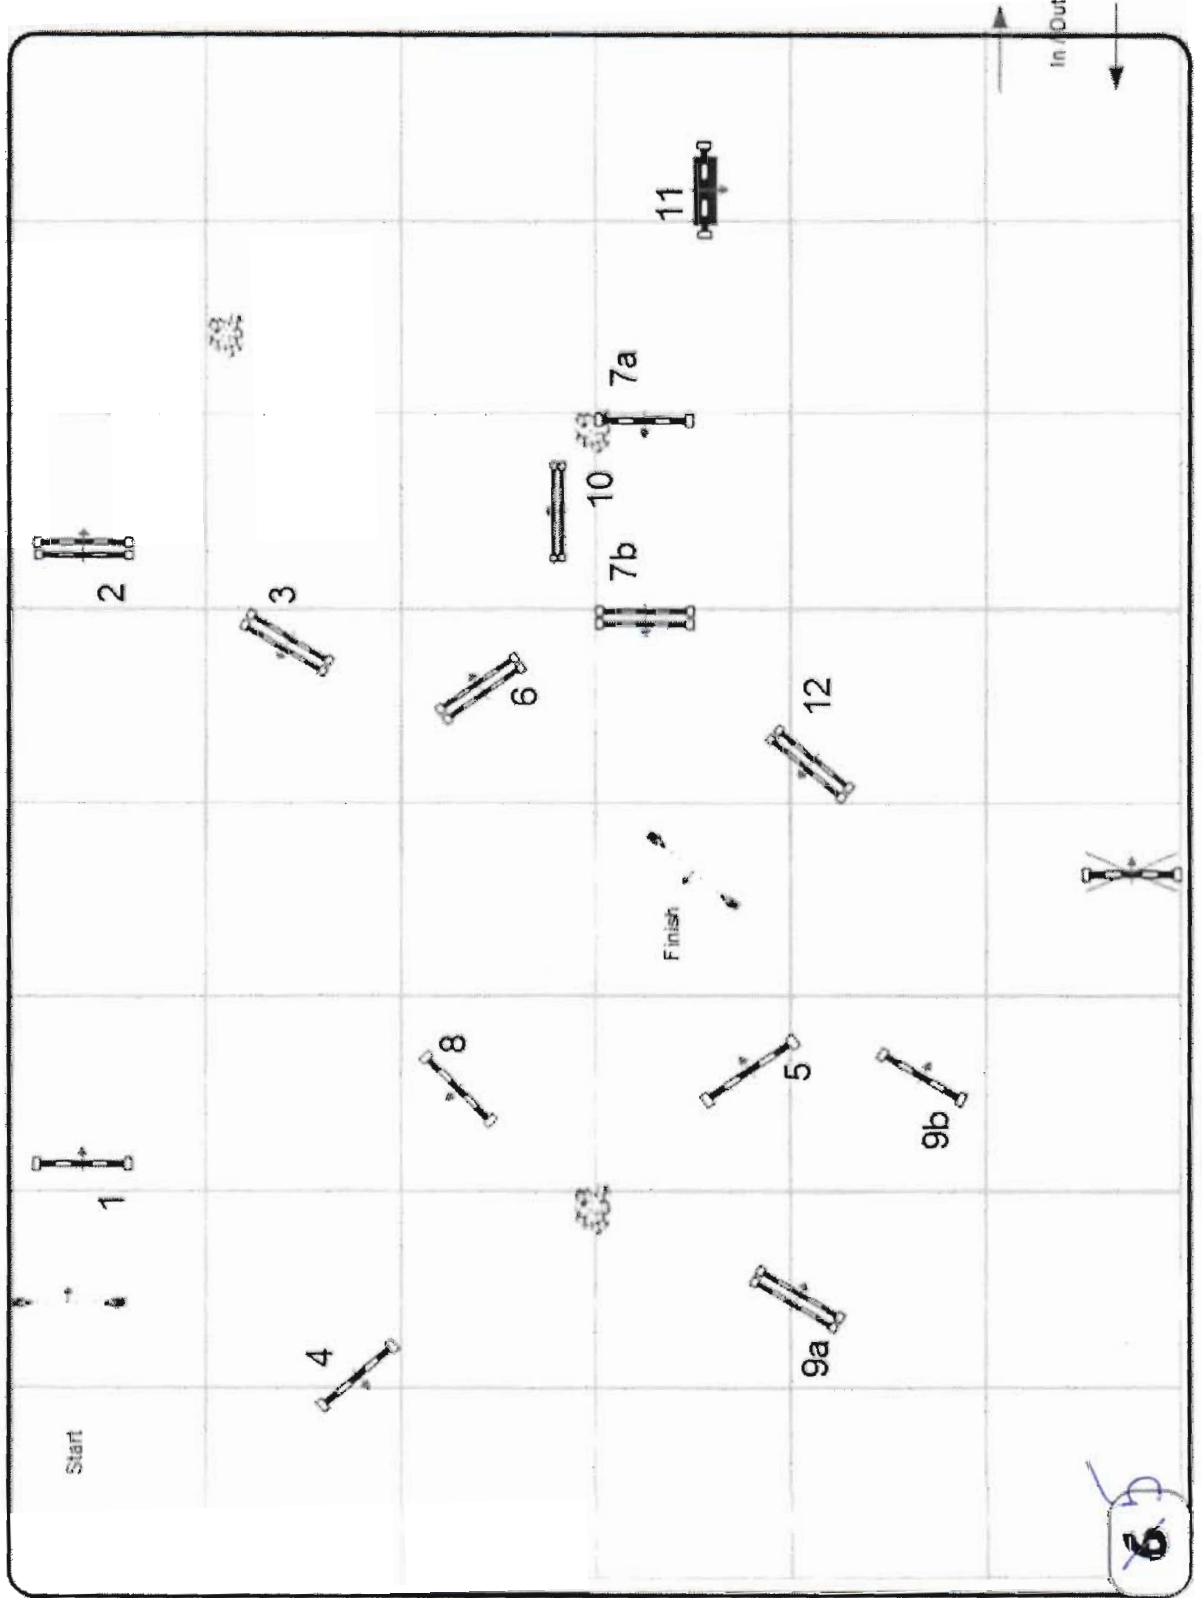

КУБОК ЛЕНИНГРАДСКОЙ ОБЛАСТИ ПО КОНКУРУ ОБЛАСТНЫЕ СОРЕВНОВАНИЯ НА ПРИЗЫ КСК «ДЕРБИ»

8 ЭТАП

Class No. 85 140cm

Скоростной

Start: 12:15

Table: A
National RG: 9.8.2.1
FEI RG / Art.
Height: 1,40 m

Speed: 350 m/min
Length: 500 m
Time allowed: 86 sec
Time limit: 172 sec

Obstacles: 12
Efforts: 14
Penalty sec
Closed combination:

1st Jump-off:
No
Length: 0 m
Time allowed: 0 sec
Time limit: 0 sec

29 июля 2018г.