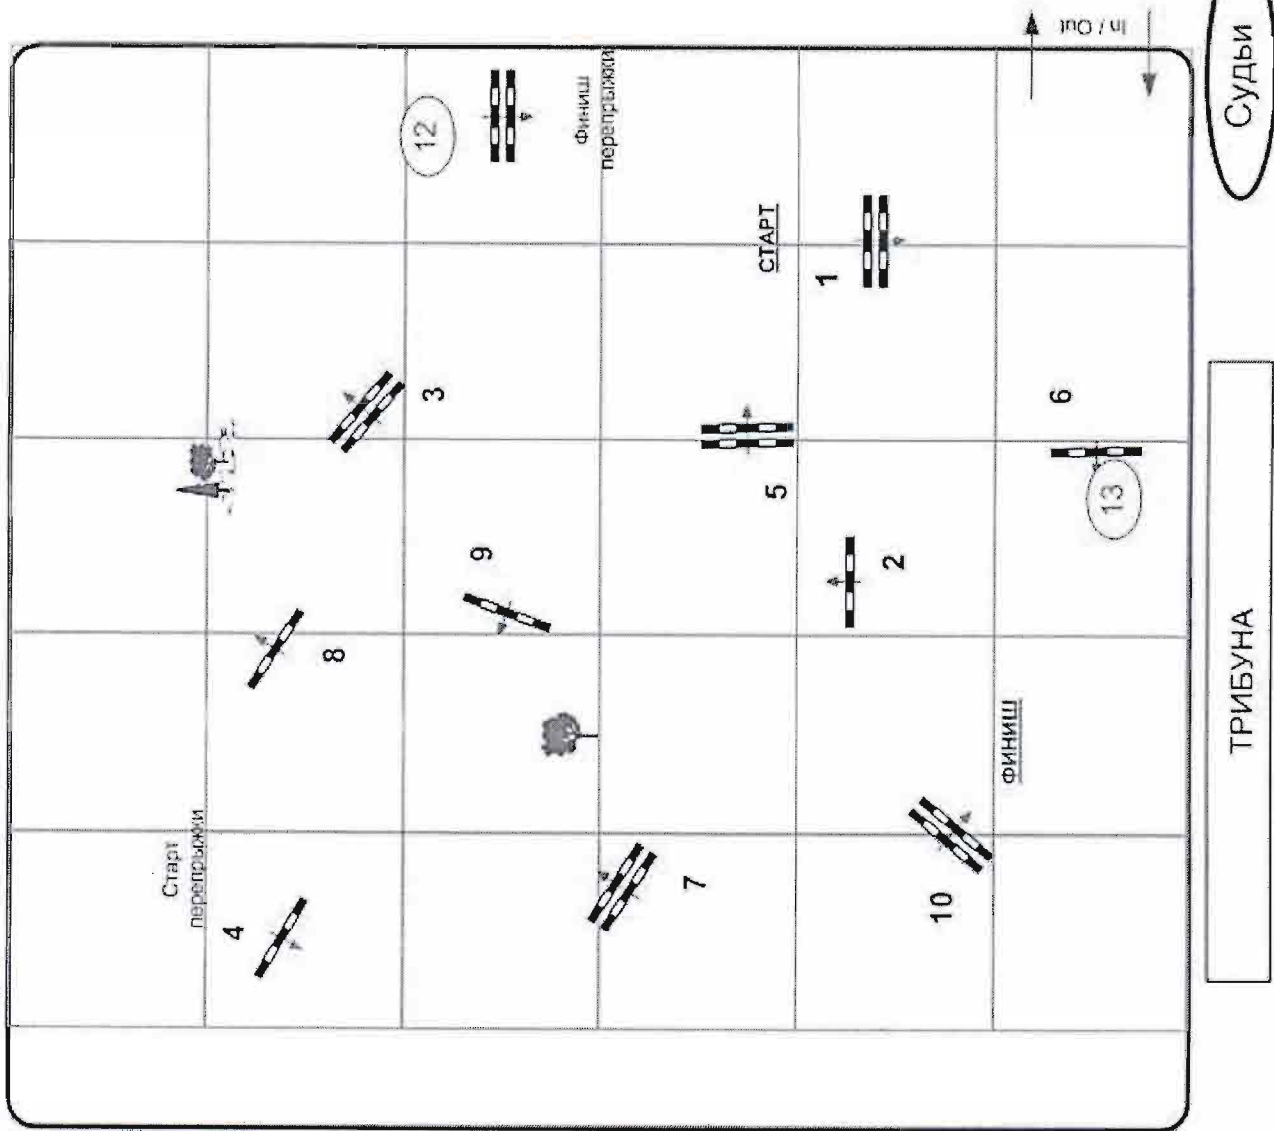

ЛИЧНО-КОМАНДНОЕ ПЕРВЕНСТВО РОССИИ СРЕДИ ВСАДНИКОВ НА ПУНИ. ПРИЗ КСК «ДЕРБИ»

Таблица: В
Национальн пр. (ст.): 9.8.2.2
Высота препятствий: 0,80 м

Скорость движ.: 350 м/мин

Дистанция маршрута: 370 м
Норма времени: 67 сек
Лимит времени: 134 сек

Количество препятствий: 10
Количество прыжков: 10

Перепрыжка: 4-5-2-10-9-12
Дистанция: 260 м
Норма времени: 45 сек
Лимит времени: 86 сек

Автоспорт

Курс-Дизайнер: Ольга Фадеева