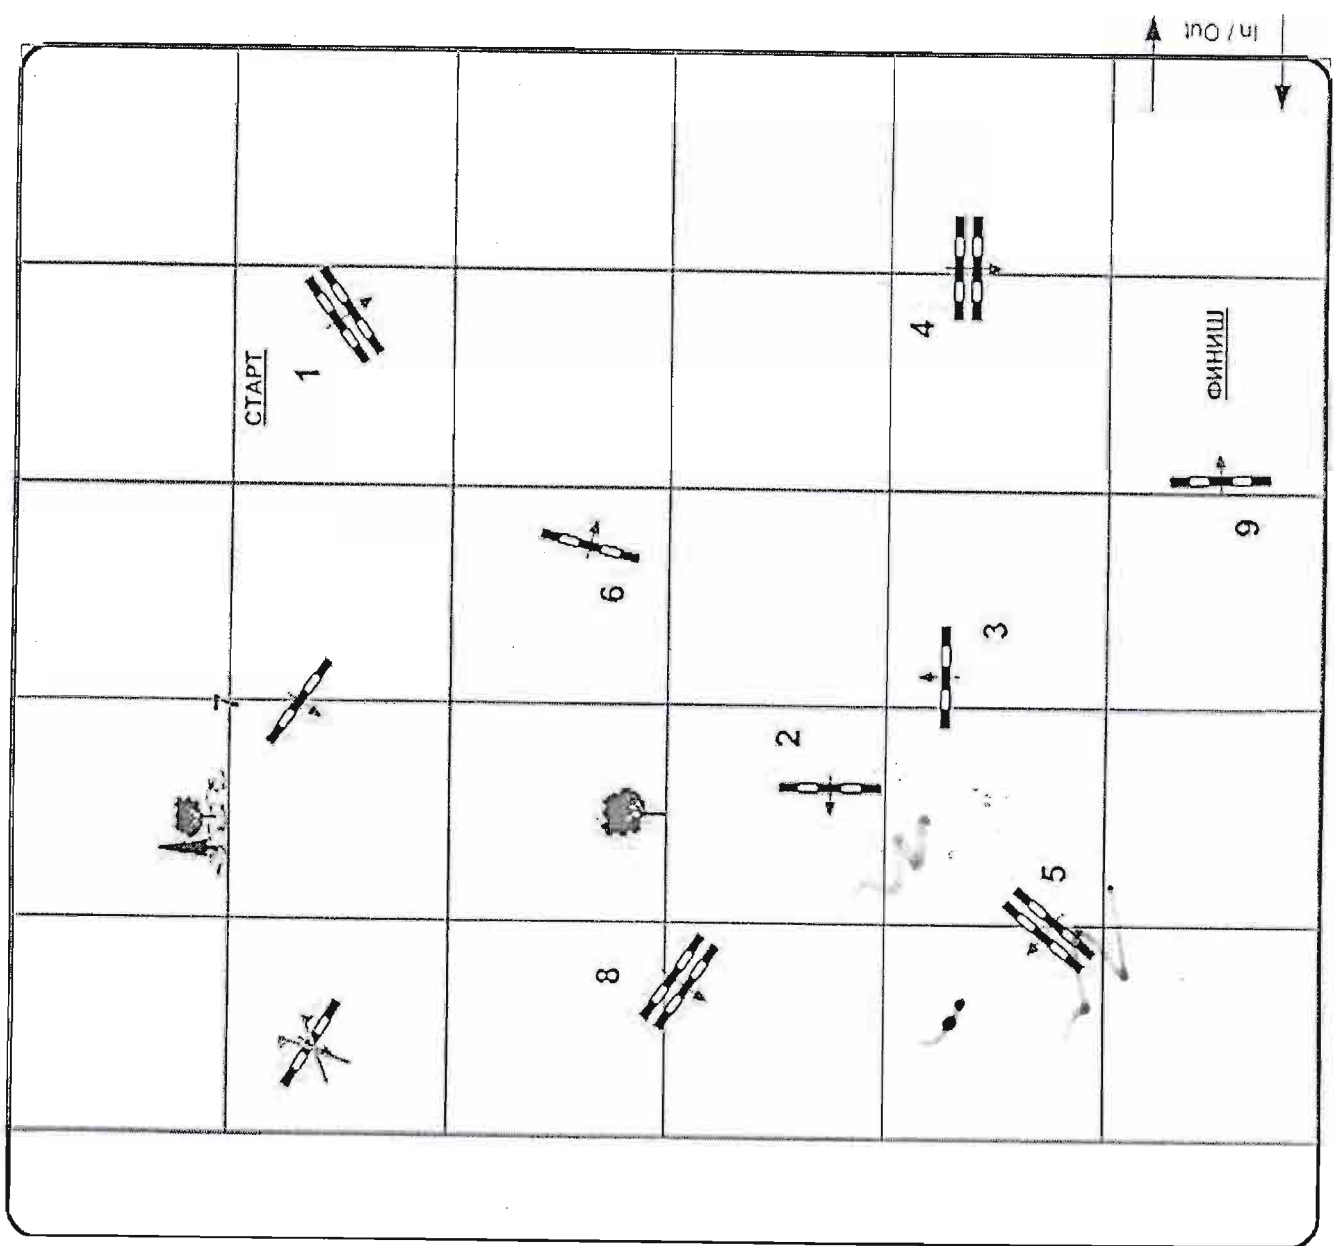

ПРИЗ КСК «ДЕРБИ»

Таблица: В
Национальн пр. (ст.): 9.8.2.1
Высота препятствий: 0,50 / 0,60 м

Скорость движ.: 325 м/м
330
Дистанция маршрута: 350 м
Норма времени: 65 сек 6/12
Лимит времени: 130 сек

Количество препятствий: 9
Количество прыжков: 9