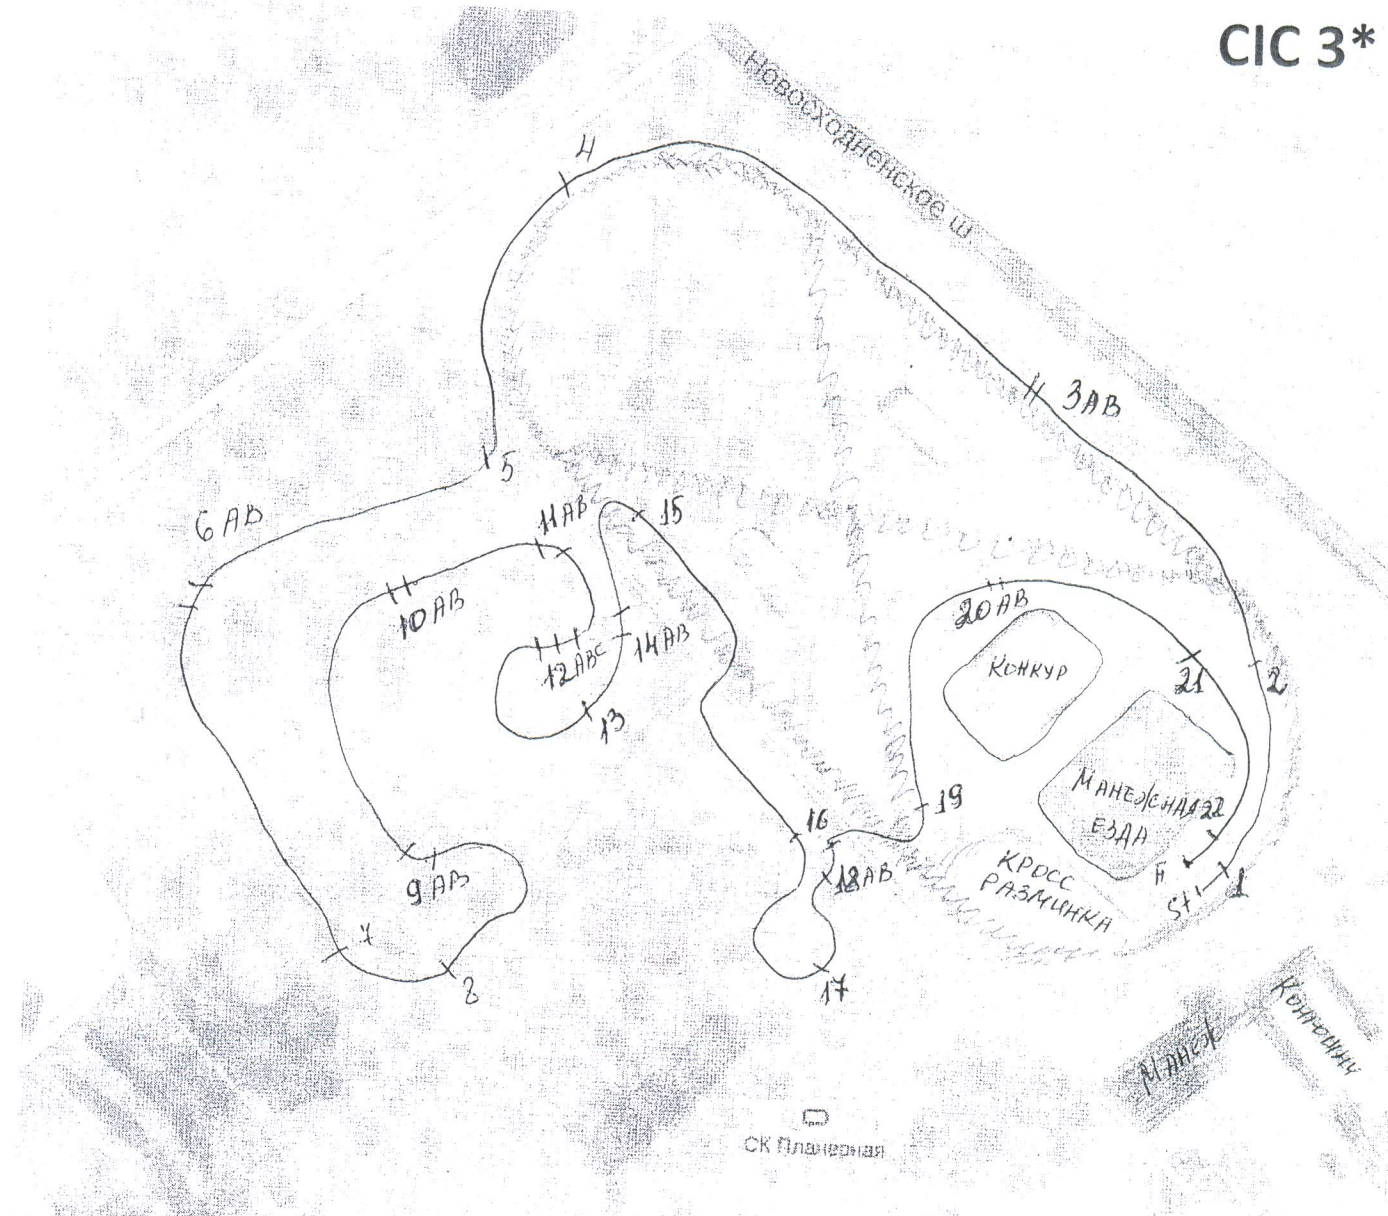

СІС 3\*

Дистанция: 3850 м

Скорость: 570м/мин

Время: 6 мин 46 сек

Препятствия: 22/32