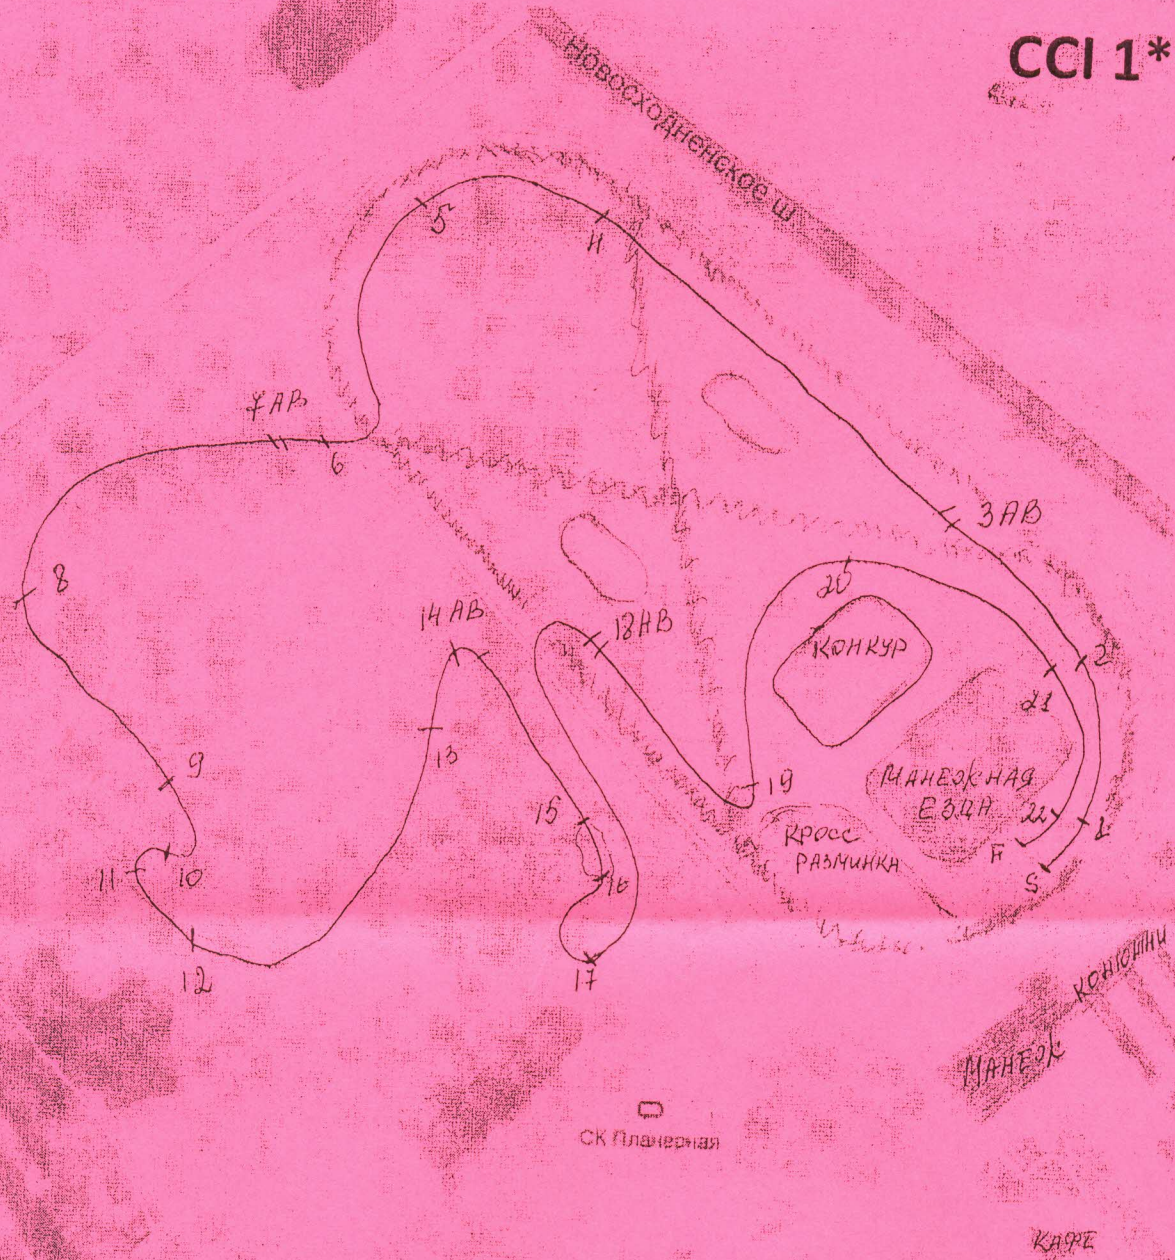

ССИ 1*

Дистанция: 3640 м

Скорость: 520 м/мин

Время: 7 мин 00 сек

Препятствия: 22/26