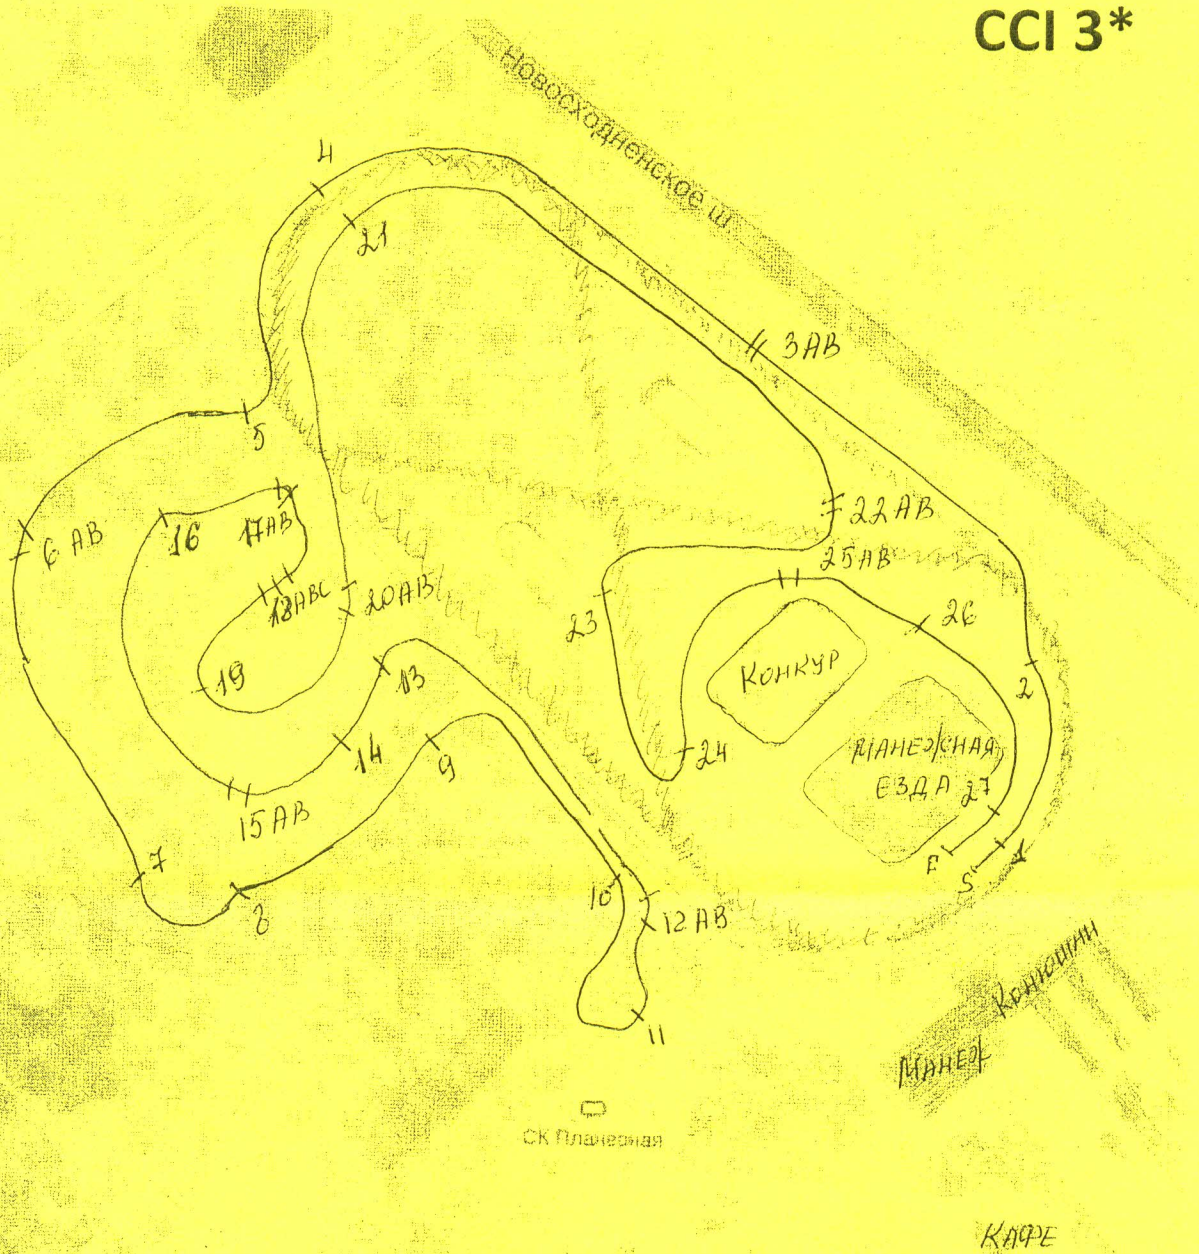

ССИ 3*

Дистанция: 5700 м

Скорость: 570 м/мин

Время: 10 мин 00 сек

Препятствия: 27/37