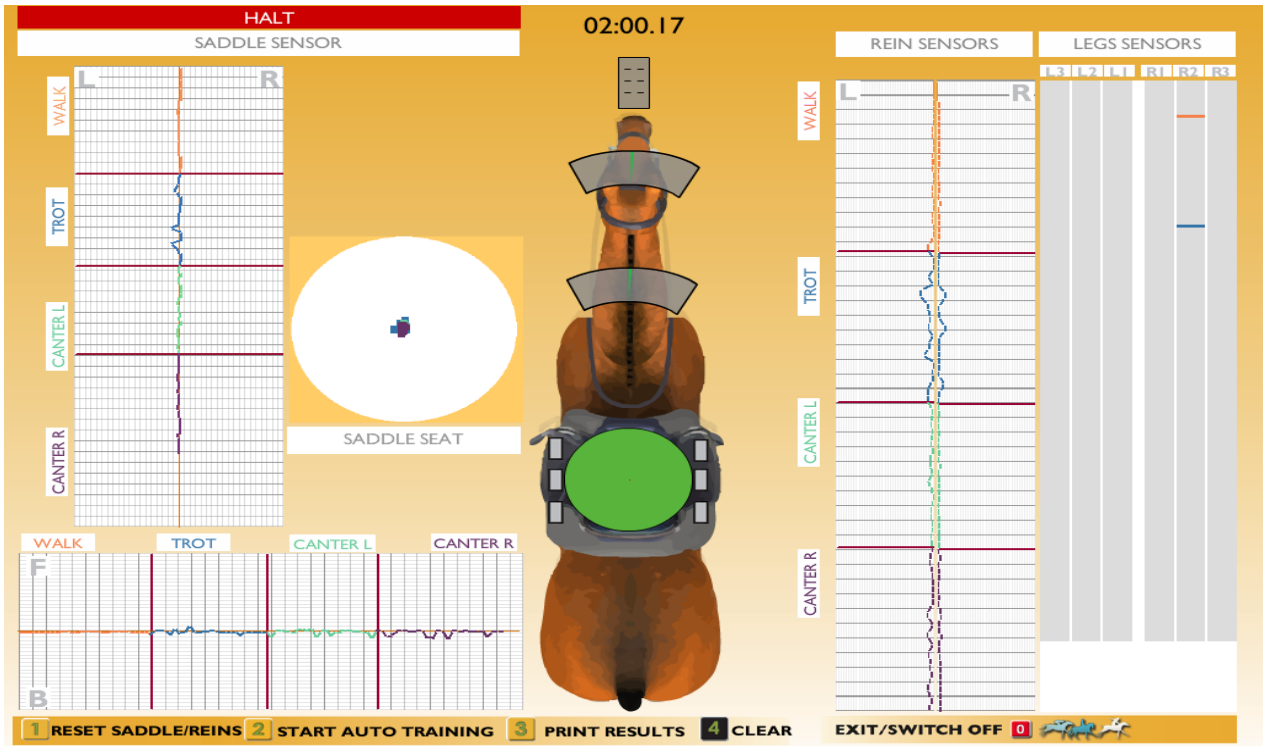

## 1. Дебердеева Полина

Всадник демонстрирует довольно хорошее равновесие. На рыси присутствует небольшое смещение веса всадника вперед и вправо. На галопе с левой ноги происходит колебание веса всадника.

## 2. Павлова Валерия

Всадник демонстрирует довольно хорошее равновесие на шагу и галопе. На рыси происходит значительное смещение центра тяжести всадника влево от центра тяжести лошади.

### 3. Ткаченко Нина

Всадник демонстрирует отличное равновесие на шагу. На рыси происходит значительное смещение веса всадника влево. На галопе происходит небольшое смещение веса всадника назад.