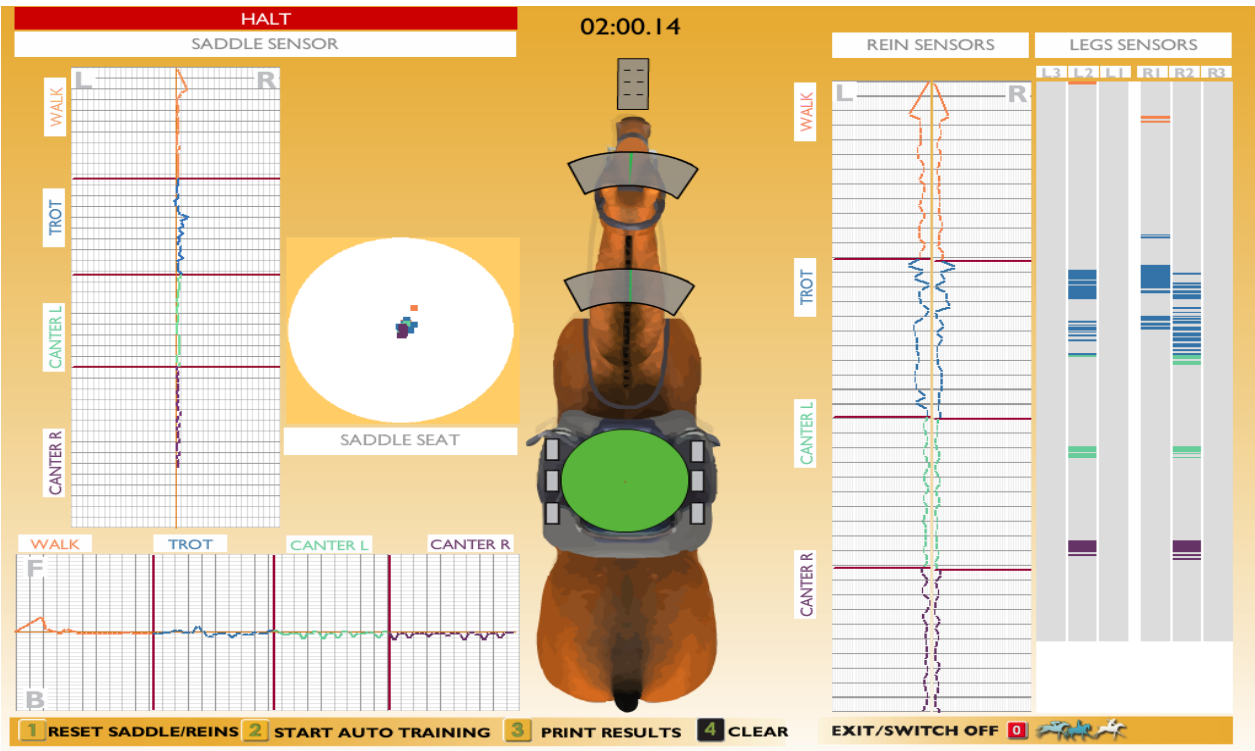

## 2. Павлова Валерия

Всадник демонстрирует довольно хорошее равновесие на шагу и галопе. На рыси происходит значительное смещение центра тяжести всадника влево от центра тяжести лошади.

### 3. Ткаченко Нина

Всадник демонстрирует отличное равновесие на шагу. На рыси происходит значительное смещение веса всадника влево. На галопе происходит небольшое смещение веса всадника назад.

### 4. Ковита Анастасия

Всадник демонстрирует хорошее равновесие на шагу и галопе с левой ноги. На рыси присутствует значительное смещение веса всадника вперед и немного влево. На галопе с правой ноги присутствует небольшое смещение веса всадника вправо.

## 5. Кузнецова Полина

Всадник начал тест с большим смещением веса вперед и вправо, но после выровнялся. На рыси присутствует значительное смещение веса в правую сторону. На галопе же заметны колебания веса всадника со смещением веса назад.