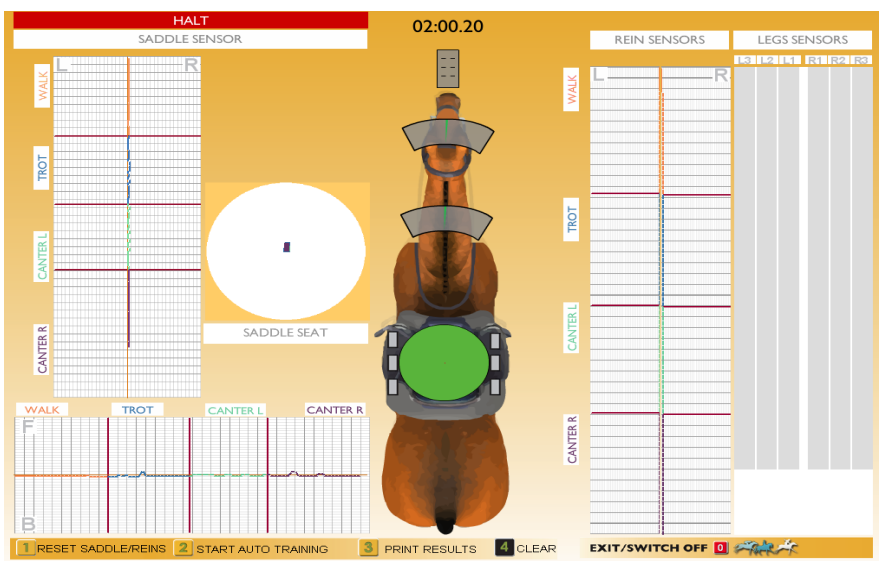

1. Блинова Елена

Всадник продемонстрировал превосходное равновесие на всех аллюрах.

2. Скворцова Кристина

Всадник продемонстрировал хорошее равновесие, показав незначительное колебание веса на рыси.

3. Акимова Елизавета

Всадник продемонстрировал хорошее равновесие.  
небольшое колебание веса на рыси и галопе

Присутствует

4. Жернова Лариса

Всадник продемонстрировал отличное равновесие на шагу и галопе.  
рыси происходит небольшое смещение веса вперед.