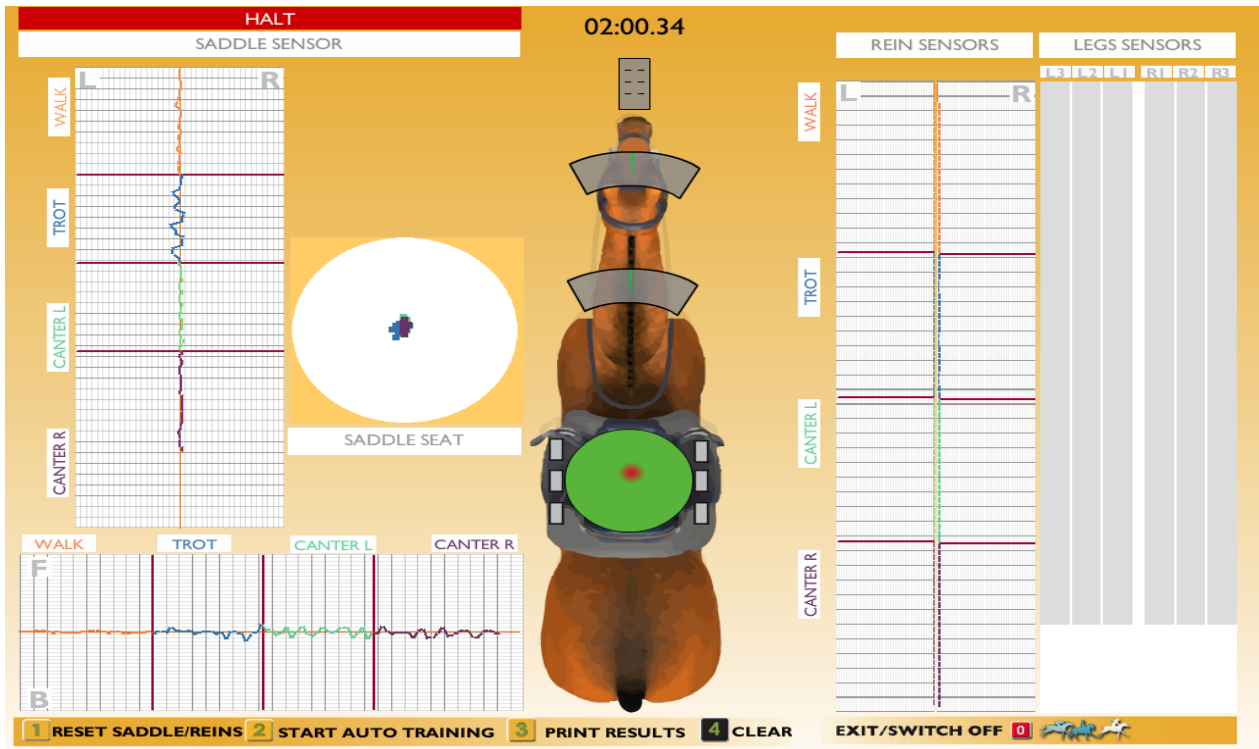

### 4. Ковита Анастасия

Всадник демонстрирует хорошее равновесие на шагу и галопе с левой ноги. На рыси присутствует значительное смещение веса всадника вперед и немного влево. На галопе с правой ноги присутствует небольшое смещение веса всадника вправо.

## 5. Кузнецова Полина

Всадник начал тест с большим смещением веса вперед и вправо, но после выровнялся. На рыси присутствует значительное смещение веса в правую сторону. На галопе же заметны колебания веса всадника со смещением веса назад.

## 6. Гусарова Марина

Всадник показывает довольно хорошее равновесие на галопе. На шагу присутствует небольшое смещение веса вперед. На рыси же происходит значительное смещение веса всадника вперед и влево.

7. Грачева Виктория

Всадник демонстрирует хорошее равновесие на шагу. На рыси присутствует очень значительно смещение веса в левую сторону, и небольшое смещение веса назад. На галопе присутствует колебание веса всадника.