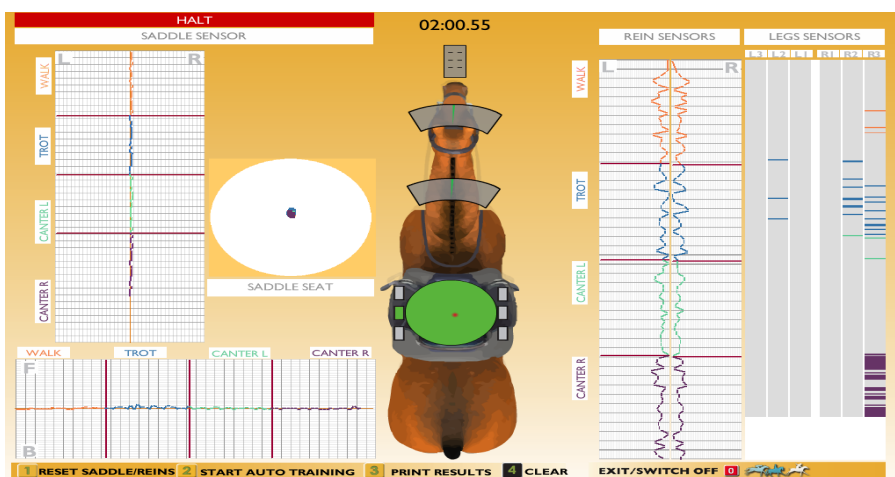

Всадник продемонстрировал хорошее равновесие.  
небольшое колебание веса на рыси и галопе

Присутствует

4. Жернова Лариса

Всадник продемонстрировал отличное равновесие на шагу и галопе.  
рыси происходит небольшое смещение веса вперед.

На

5. Русакова Таисия

Всадник показал хорошее равновесие.  
Присутствуют небольшие колебания веса всадника на рыси и галопе.

6. Старшинова Елизавета

Всадник продемонстрировал хорошее равновесие на шагу и галопе. рсы присутствуют значительные колебания веса всадника.

На

7. Кинебас Василиса

Всадник продемонстрировал хорошее равновесие на шагу и на галопе с левой ноги. На рсы присутствует смещение веса вперед и налево. На галопе с правой ноги, происходит небольшое смещение веса всадника направо.

На

8. Анашкина Маргарита

Всадник продемонстрировал хорошее равновесие на галопе с правой ноги. На шагу заметно незначительное смещение веса всадника вперед. На рыси смещение вперед уже значительное. На галопе с левой ноги происходит смещение веса в правую сторону.