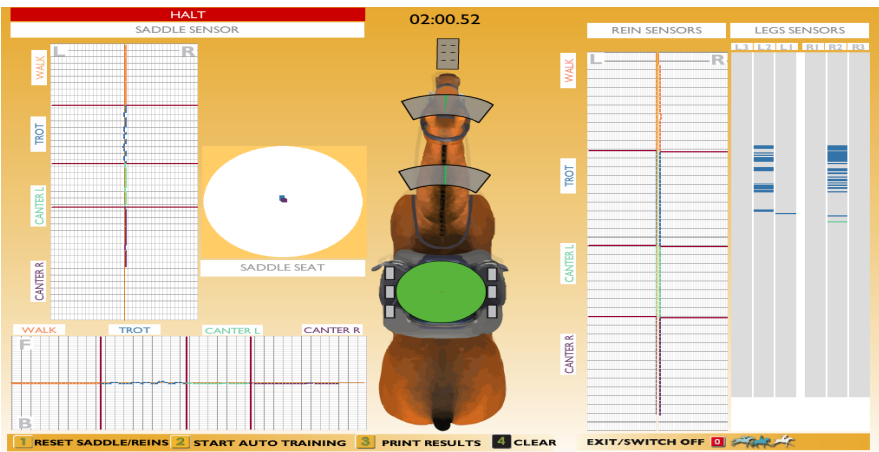

2. Скворцова Кристина

Всадник продемонстрировал хорошее равновесие, показав незначительное колебание веса на рыси.