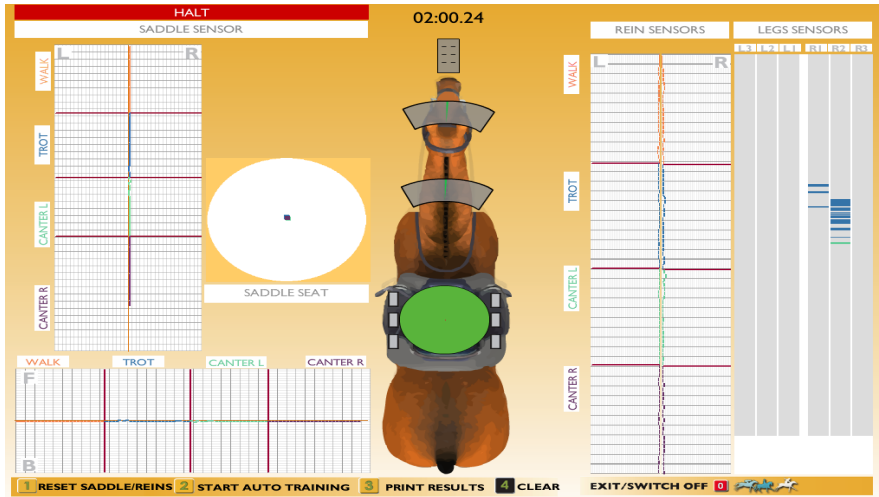

1. Блинова Елена

Всадник продемонстрировал превосходное равновесие на всех аллюрах.