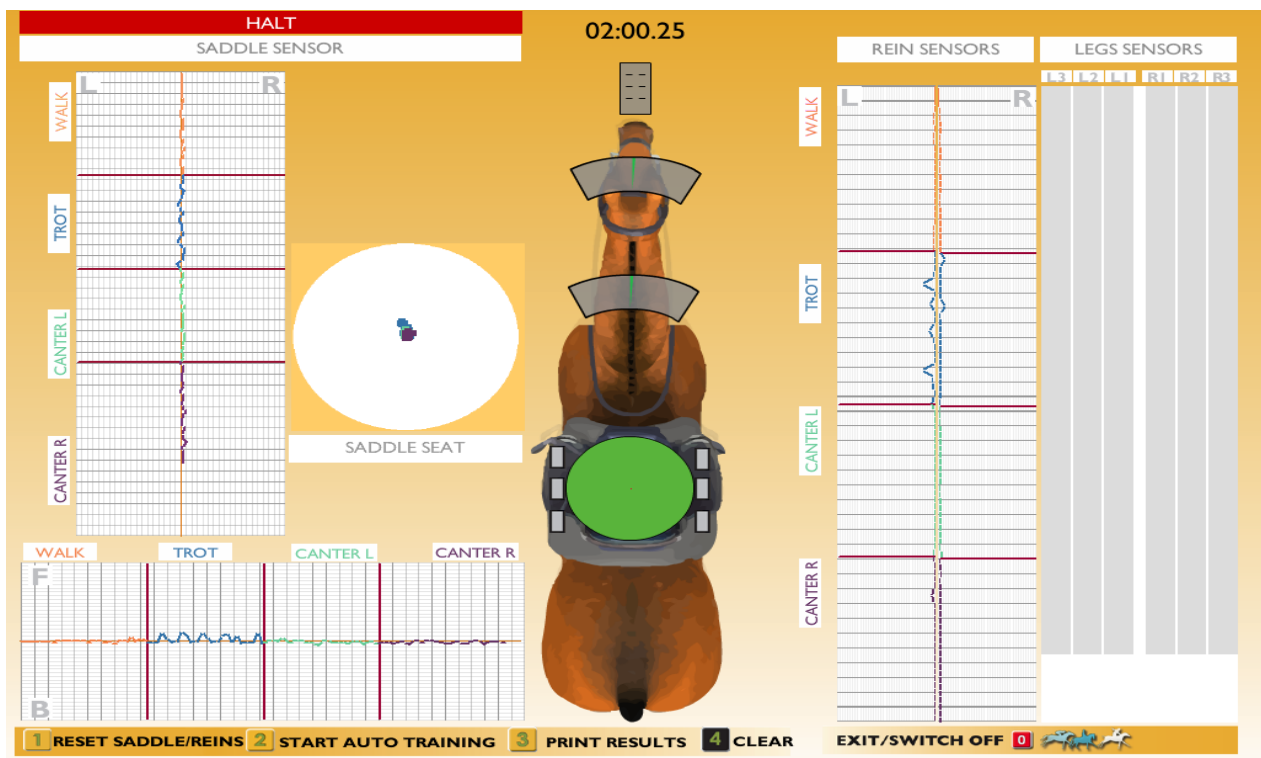

## 1. Дебердеева Полина

Всадник демонстрирует довольно хорошее равновесие. На рыси присутствует небольшое смещение веса всадника вперед и вправо. На галопе с левой ноги происходит колебание веса всадника.

## 2. Павлова Валерия

Всадник демонстрирует довольно хорошее равновесие на шагу и галопе. На рыси происходит значительное смещение центра тяжести всадника влево от центра тяжести лошади.

### 3. Ткаченко Нина

Всадник демонстрирует отличное равновесие на шагу. На рыси происходит значительное смещение веса всадника влево. На галопе происходит небольшое смещение веса всадника назад.

### 4. Ковита Анастасия

Всадник демонстрирует хорошее равновесие на шагу и галопе с левой ноги. На рыси присутствует значительное смещение веса всадника вперед и немного влево. На галопе с правой ноги присутствует небольшое смещение веса всадника вправо.