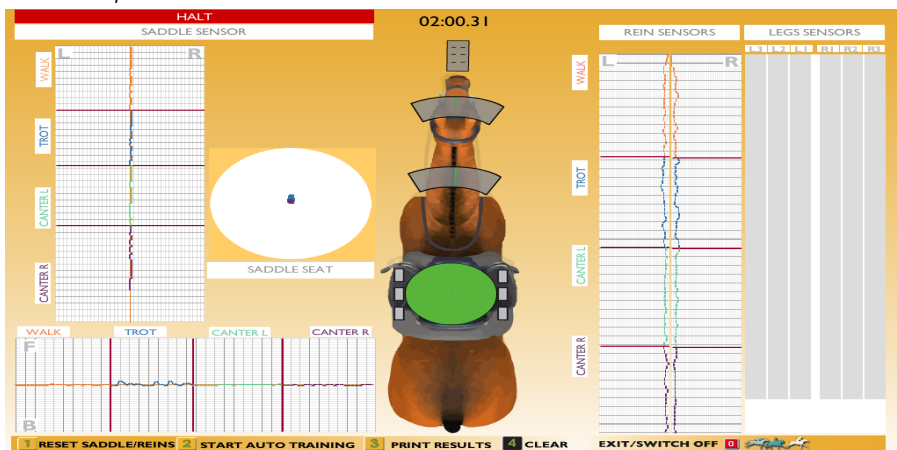

Всадник продемонстрировал хорошее равновесие.  
небольшое колебание веса на рыси и галопе

Присутствует

4. Жернова Лариса

Всадник продемонстрировал отличное равновесие на шагу и галопе.  
рыси происходит небольшое смещение веса вперед.

На

5. Русакова Таисия

Всадник показал хорошее равновесие.  
Присутствуют небольшие колебания веса всадника на рыси и галопе.

6. Старшинова Елизавета

Всадник продемонстрировал хорошее равновесие на шагу и галопе. рсы присутствуют значительные колебания веса всадника.

На

7. Кинебас Василиса

Всадник продемонстрировал хорошее равновесие на шагу и на галопе с левой ноги. На рсы присутствует смещение веса вперед и налево. На галопе с правой ноги, происходит небольшое смещение веса всадника направо.

На

8. Анашкина Маргарита

Всадник продемонстрировал хорошее равновесие на галопе с правой ноги. На шагу заметно незначительное смещение веса всадника вперед. На рыси смещение вперед уже значительное. На галопе с левой ноги происходит смещение веса в правую сторону.