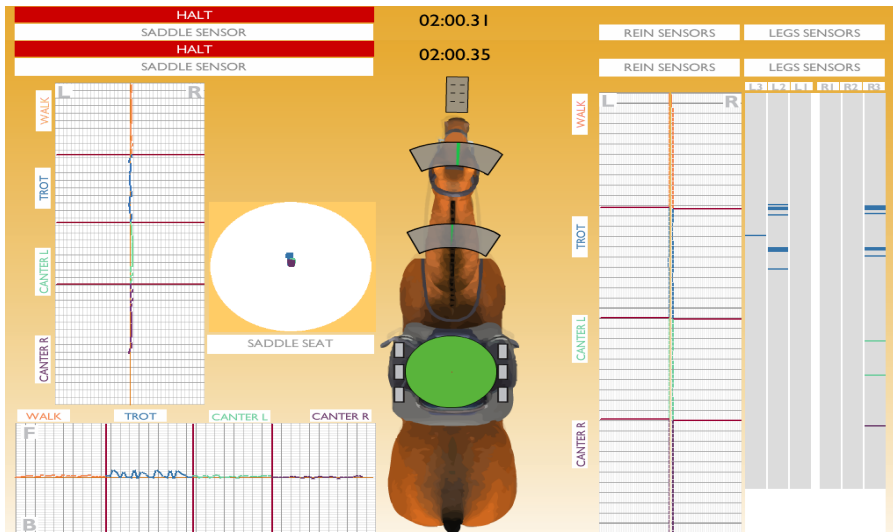

На

7. Кинебас Василиса

Всадник продемонстрировал хорошее равновесие на шагу и на галопе с левой ноги. На рсы присутствует смещение веса вперед и налево. На галопе с правой ноги, происходит небольшое смещение веса всадника направо.

На

8. Анашкина Маргарита

Всадник продемонстрировал хорошее равновесие на галопе с правой ноги. На шагу заметно незначительное смещение веса всадника вперед. На рыси смещение вперед уже значительное. На галопе с левой ноги происходит смещение веса в правую сторону.