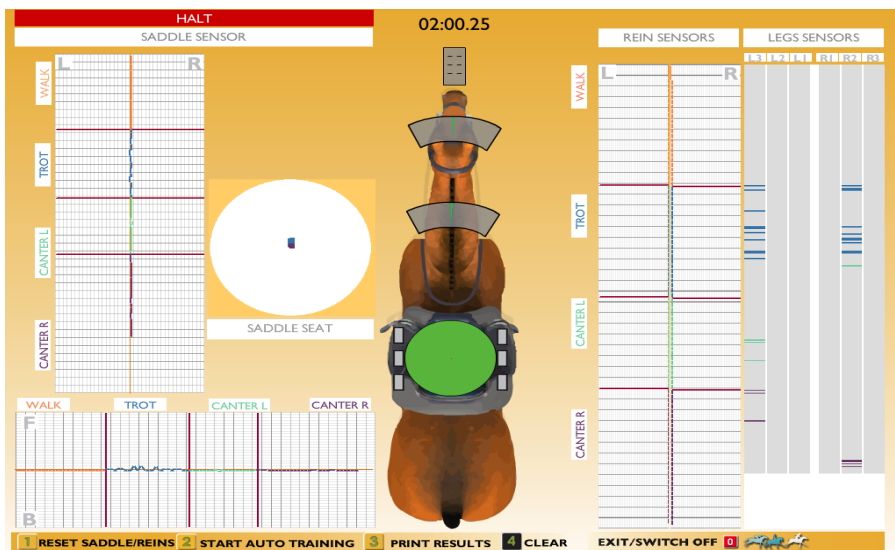

1. Блинова Елена

Всадник продемонстрировал превосходное равновесие на всех аллюрах.

2. Скворцова Кристина

Всадник продемонстрировал хорошее равновесие, показав незначительное колебание веса на рыси.

3. Акимова Елизавета

Всадник продемонстрировал хорошее равновесие.  
небольшое колебание веса на рыси и галопе

Присутствует

4. Жернова Лариса

Всадник продемонстрировал отличное равновесие на шагу и галопе.  
рыси происходит небольшое смещение веса вперед.

На

7. Кинебас Василиса

Всадник продемонстрировал хорошее равновесие на шагу и на галопе с левой ноги. На рсы присутствует смещение веса вперед и налево. На галопе с правой ноги, происходит небольшое смещение веса всадника направо.