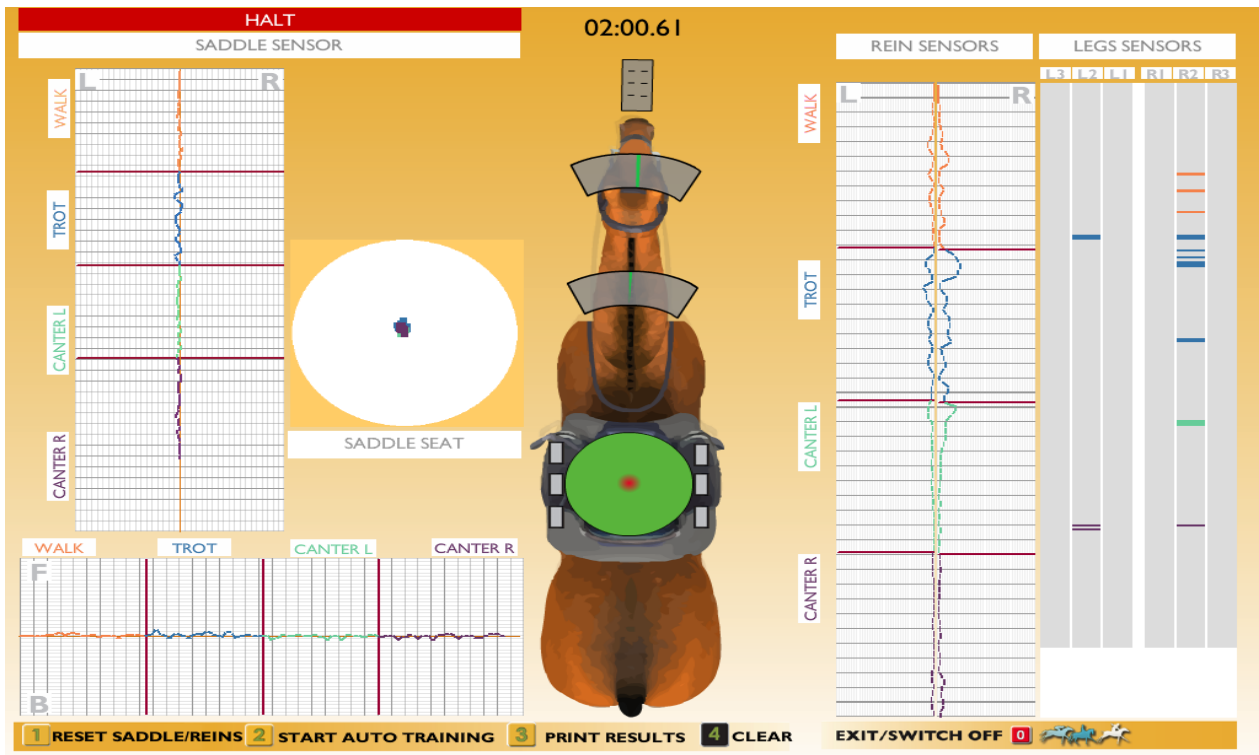

9. Бунтова Елизавета

Всадник продемонстрировал довольно хорошее равновесие на шагу и на галопе с левой ноги. На риси можно увидеть довольно значительное смещение веса всадника вперед. На галопе с правой ноги происходит колебание веса всадника.

**Первый этап кубка "Новое измерение"**  
**Технические результаты**  
**тестирование посадки на лучшее равновесие**  
**всадники, 2001- 1998 г.р**

Horse Simulator /Санкт-Петербург

20 января 2013 года

Место	зачетные баллы	Фамилия, Имя всадника	Звание, разряд	Тренер	Команда, регион
1	10	Дебердеева Полина, 2000		Беридзе И.	КСК Дерби
2	9	Павлова Валерия, 2001	б\р	Болковитина А.	КСК Форсайд
3	8	Ткаченко Нина, 1998		Полушко Е.В.	КСК Можжевельниково
4	7	Ковита Анастасия, 2000	б\р	Зайцев Б.	КСК Дерби
5	6	Кузнецова Полина, 2001	б\р	Шахайдулина Н.	КСК Форсайд
6	5	Гусарова Марина, 2000	б\р	Синицина В.А.	ПФ Ковчег
7	4	Грачева Виктория, 1998	б\р	Пульникова А.	КСК Дерби
8	3	Владыковская Василиса, 2001	б\р	Кортунова А.	КСК Парадиз

## 1. Дебердеева Полина

Всадник демонстрирует довольно хорошее равновесие. На рыси присутствует небольшое смещение веса всадника вперед и вправо. На галопе с левой ноги происходит колебание веса всадника.

## 2. Павлова Валерия

Всадник демонстрирует довольно хорошее равновесие на шагу и галопе. На рыси происходит значительное смещение центра тяжести всадника влево от центра тяжести лошади.