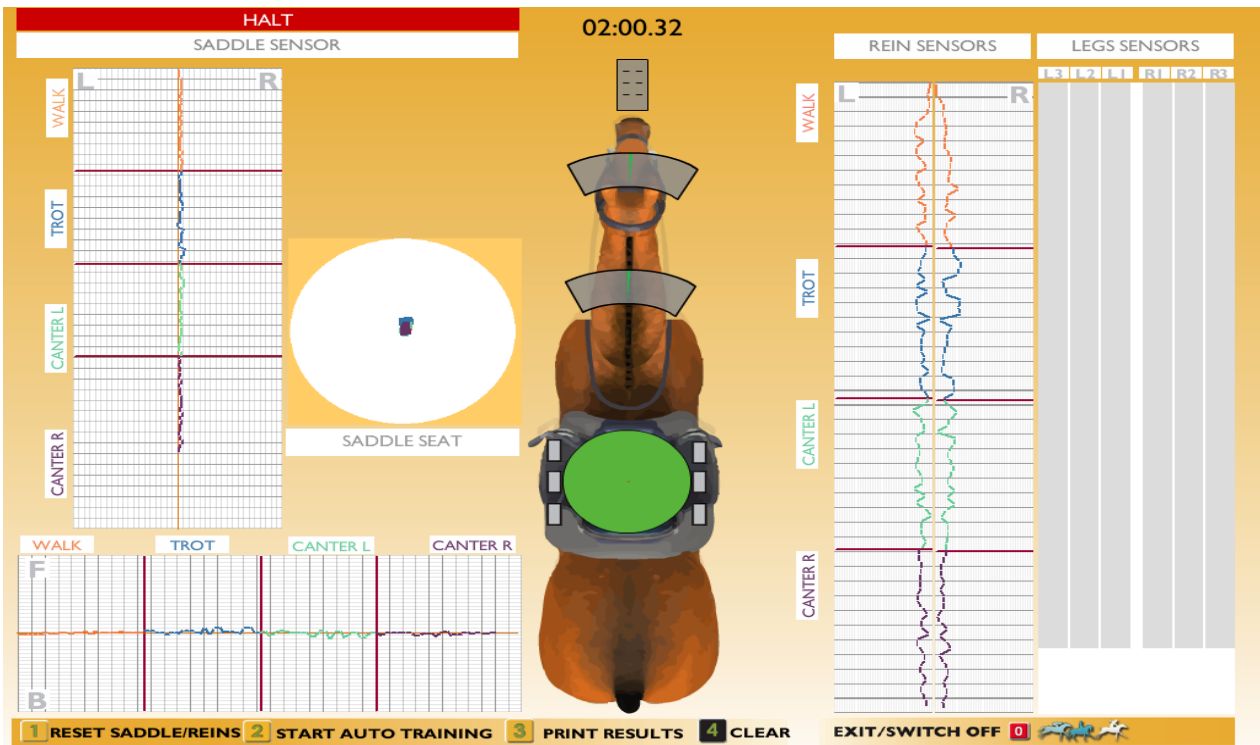

9. Бунтова Елизавета

Всадник продемонстрировал довольно хорошее равновесие на шагу и на галопе с левой ноги. На риси можно увидеть довольно значительное смещение веса всадника вперед. На галопе с правой ноги происходит колебание веса всадника.

**Первый этап кубка "Новое измерение"**  
**Технические результаты**  
**тестирование посадки на лучшее равновесие**  
**всадники, 2001- 1998 г.р**

Horse Simulator /Санкт-Петербург

20 января 2013 года

Место	зачетные баллы	Фамилия, Имя всадника	Звание, разряд	Тренер	Команда, регион
1	10	Дебердеева Полина, 2000		Беридзе И.	КСК Дерби
2	9	Павлова Валерия, 2001	б\р	Болковитина А.	КСК Форсайд
3	8	Ткаченко Нина, 1998		Полушко Е.В.	КСК Можжевельниково
4	7	Ковита Анастасия, 2000	б\р	Зайцев Б.	КСК Дерби
5	6	Кузнецова Полина, 2001	б\р	Шахайдулина Н.	КСК Форсайд
6	5	Гусарова Марина, 2000	б\р	Синицина В.А.	ПФ Ковчег
7	4	Грачева Виктория, 1998	б\р	Пульникова А.	КСК Дерби
8	3	Владыковская Василиса, 2001	б\р	Кортунова А.	КСК Парадиз

## 1. Дебердеева Полина

Всадник демонстрирует довольно хорошее равновесие. На рыси присутствует небольшое смещение веса всадника вперед и вправо. На галопе с левой ноги происходит колебание веса всадника.

## 2. Павлова Валерия

Всадник демонстрирует довольно хорошее равновесие на шагу и галопе. На рыси происходит значительное смещение центра тяжести всадника влево от центра тяжести лошади.