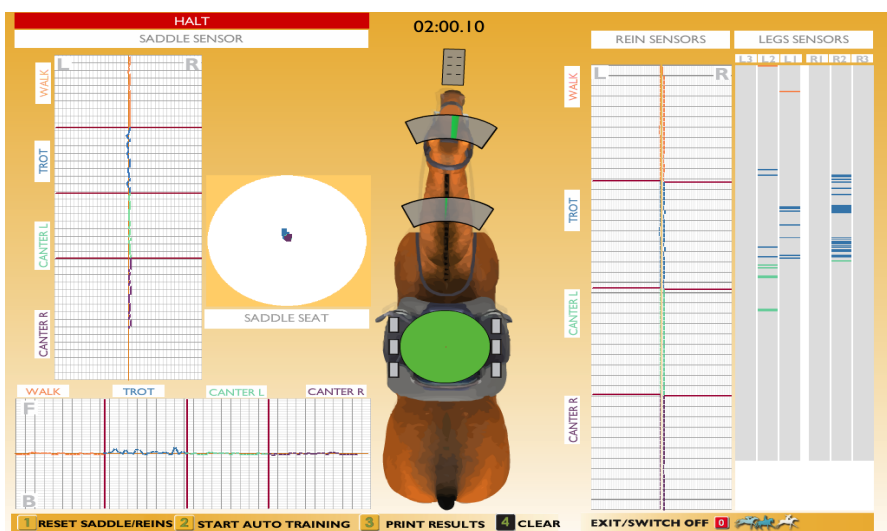

Всадник продемонстрировал хорошее равновесие.  
небольшое колебание веса на рыси и галопе

Присутствует

4. Жернова Лариса

Всадник продемонстрировал отличное равновесие на шагу и галопе.  
рыси происходит небольшое смещение веса вперед.

На

5. Русакова Таисия

Всадник показал хорошее равновесие.  
Присутствуют небольшие колебания веса всадника на рыси и галопе.

6. Старшинова Елизавета

Всадник продемонстрировал хорошее равновесие на шагу и галопе. рсы присутствуют значительные колебания веса всадника.

На

7. Кинебас Василиса

Всадник продемонстрировал хорошее равновесие на шагу и на галопе с левой ноги. На рсы присутствует смещение веса вперед и налево. На галопе с правой ноги, происходит небольшое смещение веса всадника направо.

На

8. Анашкина Маргарита

Всадник продемонстрировал хорошее равновесие на галопе с правой ноги. На шагу заметно незначительное смещение веса всадника вперед. На рыси смещение вперед уже значительное. На галопе с левой ноги происходит смещение веса в правую сторону.