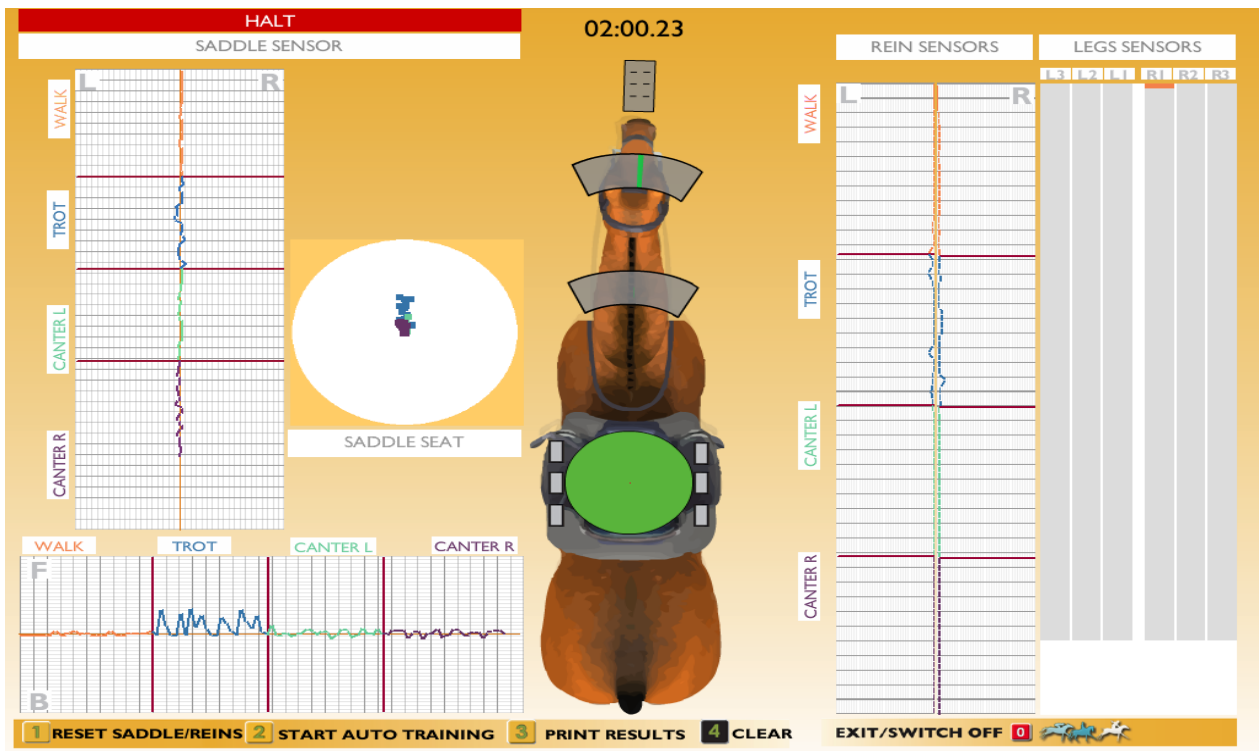

## 5. Кузнецова Полина

Всадник начал тест с большим смещением веса вперед и вправо, но после выровнялся. На рыси присутствует значительное смещение веса в правую сторону. На галопе же заметны колебания веса всадника со смещением веса назад.

## 6. Гусарова Марина

Всадник показывает довольно хорошее равновесие на галопе. На шагу присутствует небольшое смещение веса вперед. На рыси же происходит значительное смещение веса всадника вперед и влево.

7. Грачева Виктория

Всадник демонстрирует хорошее равновесие на шагу. На рыси присутствует очень значительно смещение веса в левую сторону, и небольшое смещение веса назад. На галопе присутствует колебание веса всадника.

8. Владыковская Василиса

Всадник демонстрирует отличное равновесие на шагу. На рыси присутствует очень значительное смещение веса всадника вперед. На галопе можно видеть небольшое колебание веса всадника.