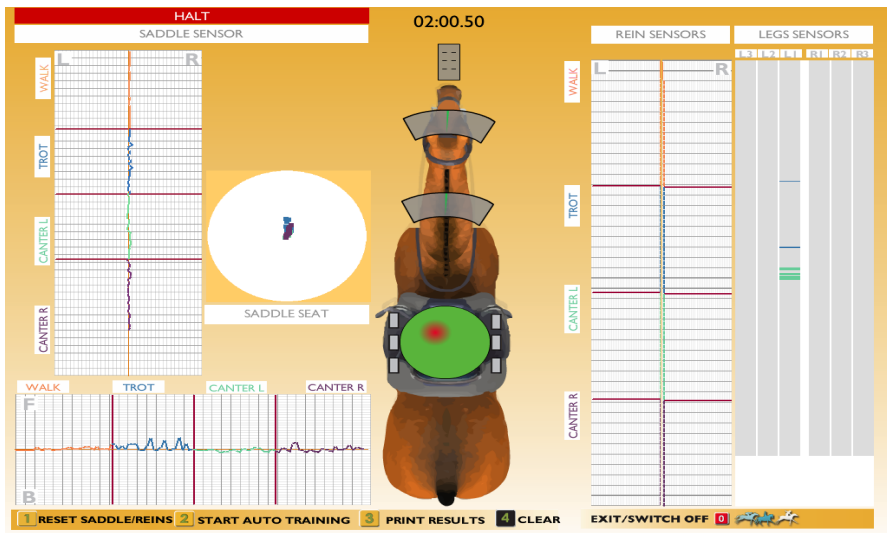

На

7. Кинебас Василиса

Всадник продемонстрировал хорошее равновесие на шагу и на галопе с левой ноги. На рсы присутствует смещение веса вперед и налево. На галопе с правой ноги, происходит небольшое смещение веса всадника направо.

На

8. Анашкина Маргарита

Всадник продемонстрировал хорошее равновесие на галопе с правой ноги. На шагу заметно незначительное смещение веса всадника вперед. На рыси смещение вперед уже значительное. На галопе с левой ноги происходит смещение веса в правую сторону.

9. Бунтова Елизавета

Всадник продемонстрировал довольно хорошее равновесие на шагу и на галопе с левой ноги. На риси можно увидеть довольно значительное смещение веса всадника вперед. На галопе с правой ноги происходит колебание веса всадника.