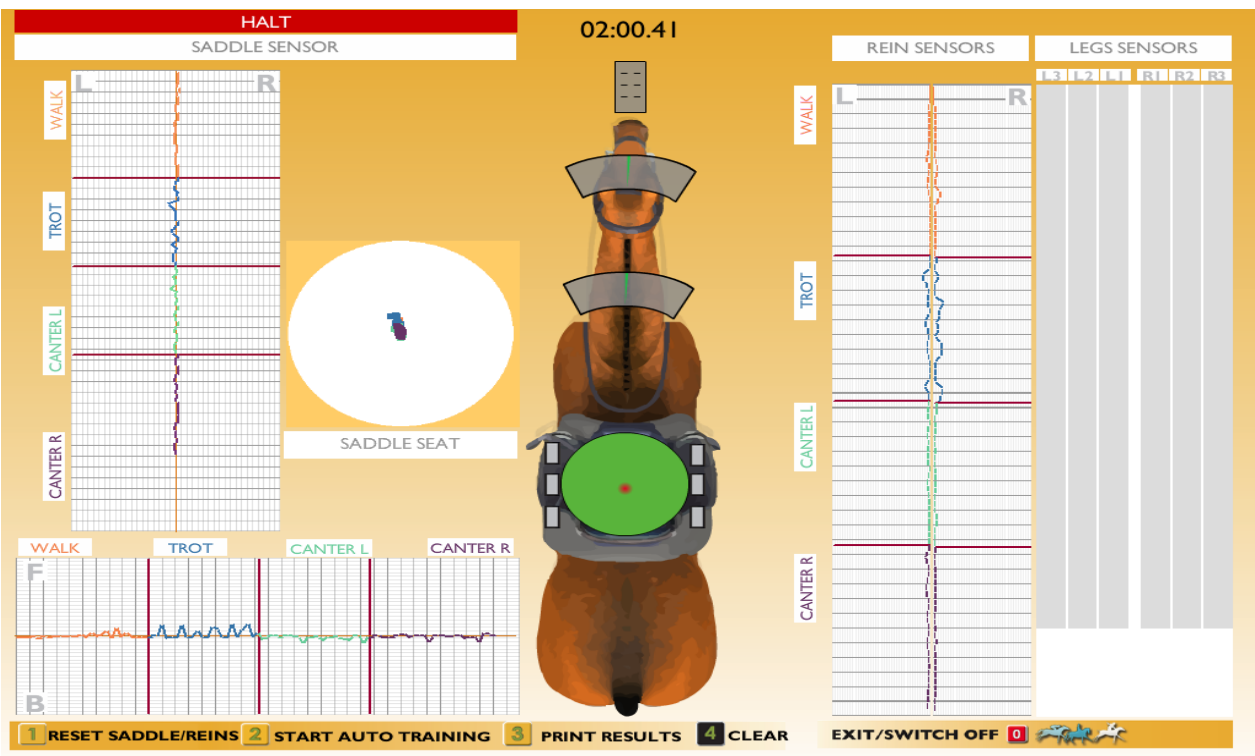

### 3. Ткаченко Нина

Всадник демонстрирует отличное равновесие на шагу. На рыси происходит значительное смещение веса всадника влево. На галопе происходит небольшое смещение веса всадника назад.

### 4. Ковита Анастасия

Всадник демонстрирует хорошее равновесие на шагу и галопе с левой ноги. На рыси присутствует значительное смещение веса всадника вперед и немного влево. На галопе с правой ноги присутствует небольшое смещение веса всадника вправо.

## 5. Кузнецова Полина

Всадник начал тест с большим смещением веса вперед и вправо, но после выровнялся. На рыси присутствует значительное смещение веса в правую сторону. На галопе же заметны колебания веса всадника со смещением веса назад.

## 6. Гусарова Марина

Всадник показывает довольно хорошее равновесие на галопе. На шагу присутствует небольшое смещение веса вперед. На рыси же происходит значительное смещение веса всадника вперед и влево.