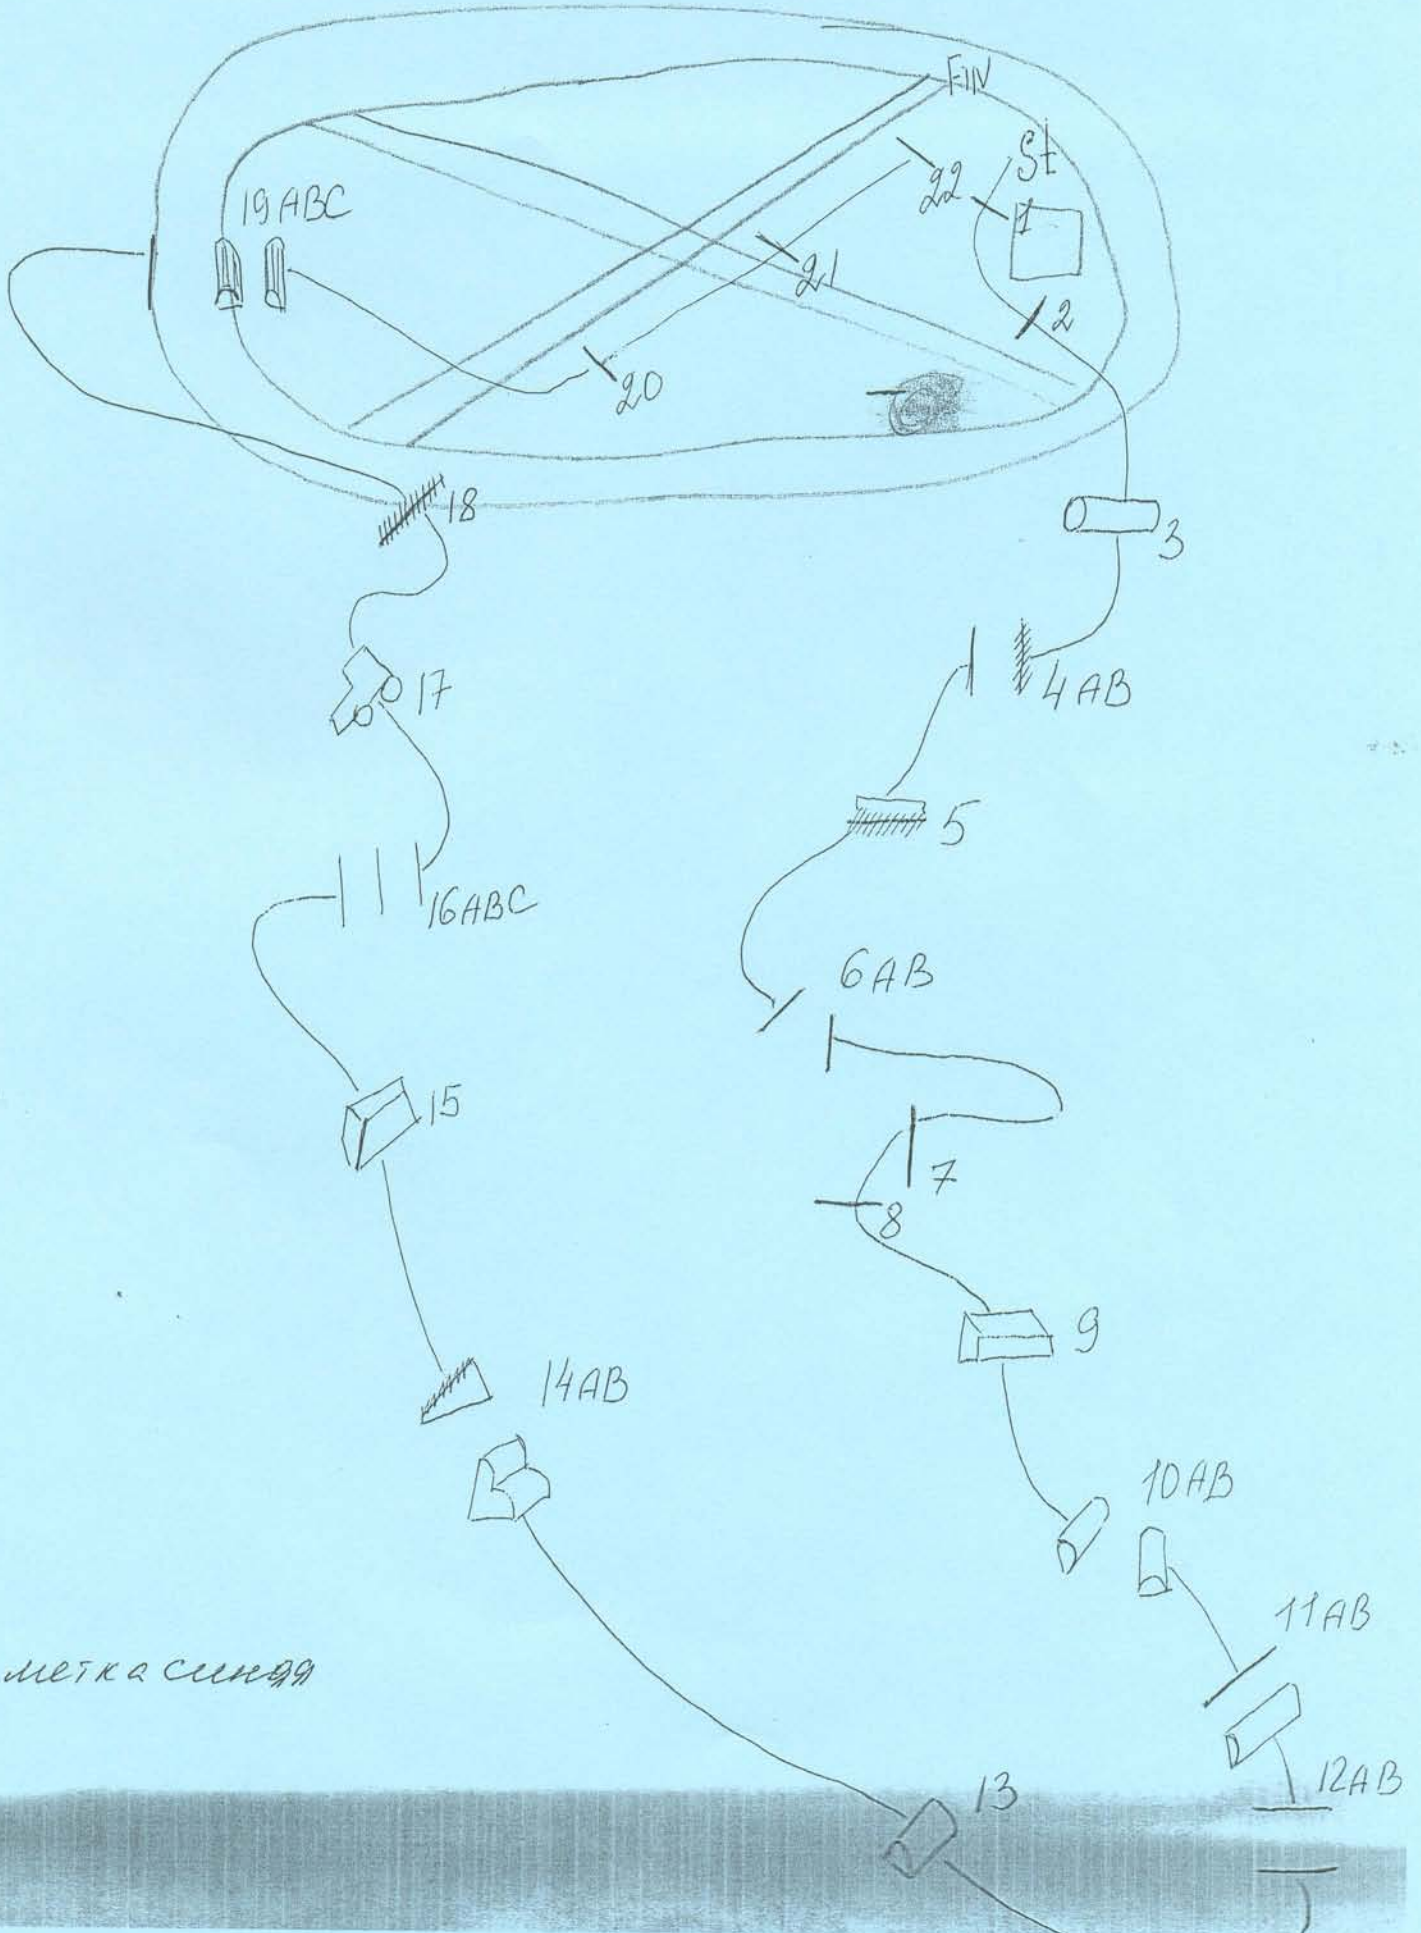

С.И.В.

Дистанция 3100 м
Ск-ть движения 550 м/мин
Время: 5'27"

Разметка сигнала

СС1*

Дистанция 3600 м
ск-ть движение 526
Время 6'56"

Разметка значения.

СС1↑*

Дистанция 4400 м
Время 8'00"

Разметка пещи

С.К. "..."

Дистанция: 3350
Ск-ть движения: 570 м.
Время 5'53"

Разметка розовая