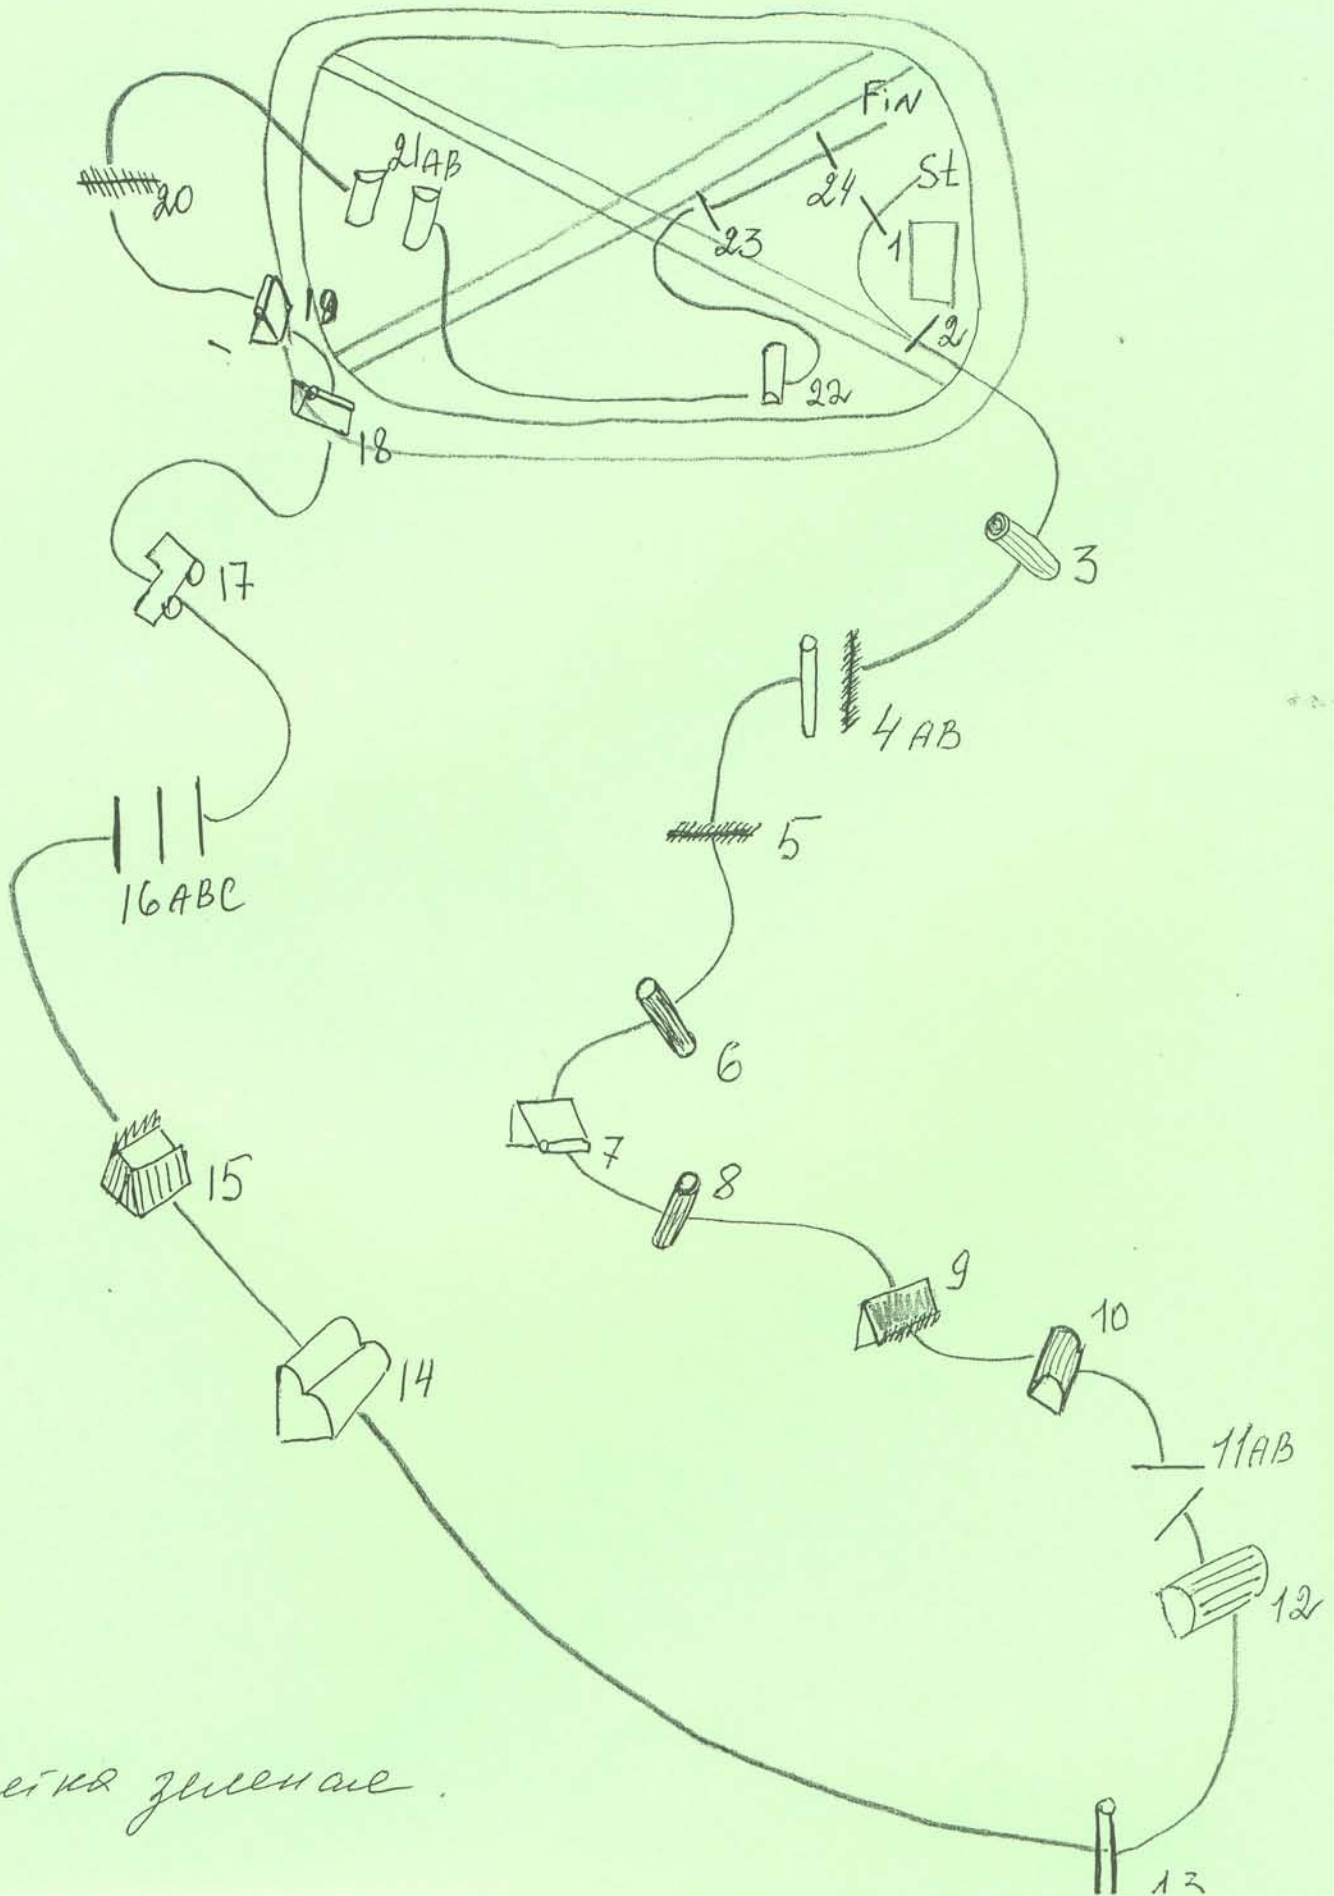

С.И.В.

Дистанция 3100 м
Ск-ть движения 550 м/мин
Время: 5'27"

Разметка сигнала

СС1*

Дистанция 3600 м
ск-ть движение 526
Время 6'56"

Разметка значения.

СС1↑*

Дистанция 4400 м
Время 8'00"

Разметка пещи

С.К. "..."

Дистанция: 3350
Ск-ть движения: 570 м.
Время 5'53"

Разметка розовая