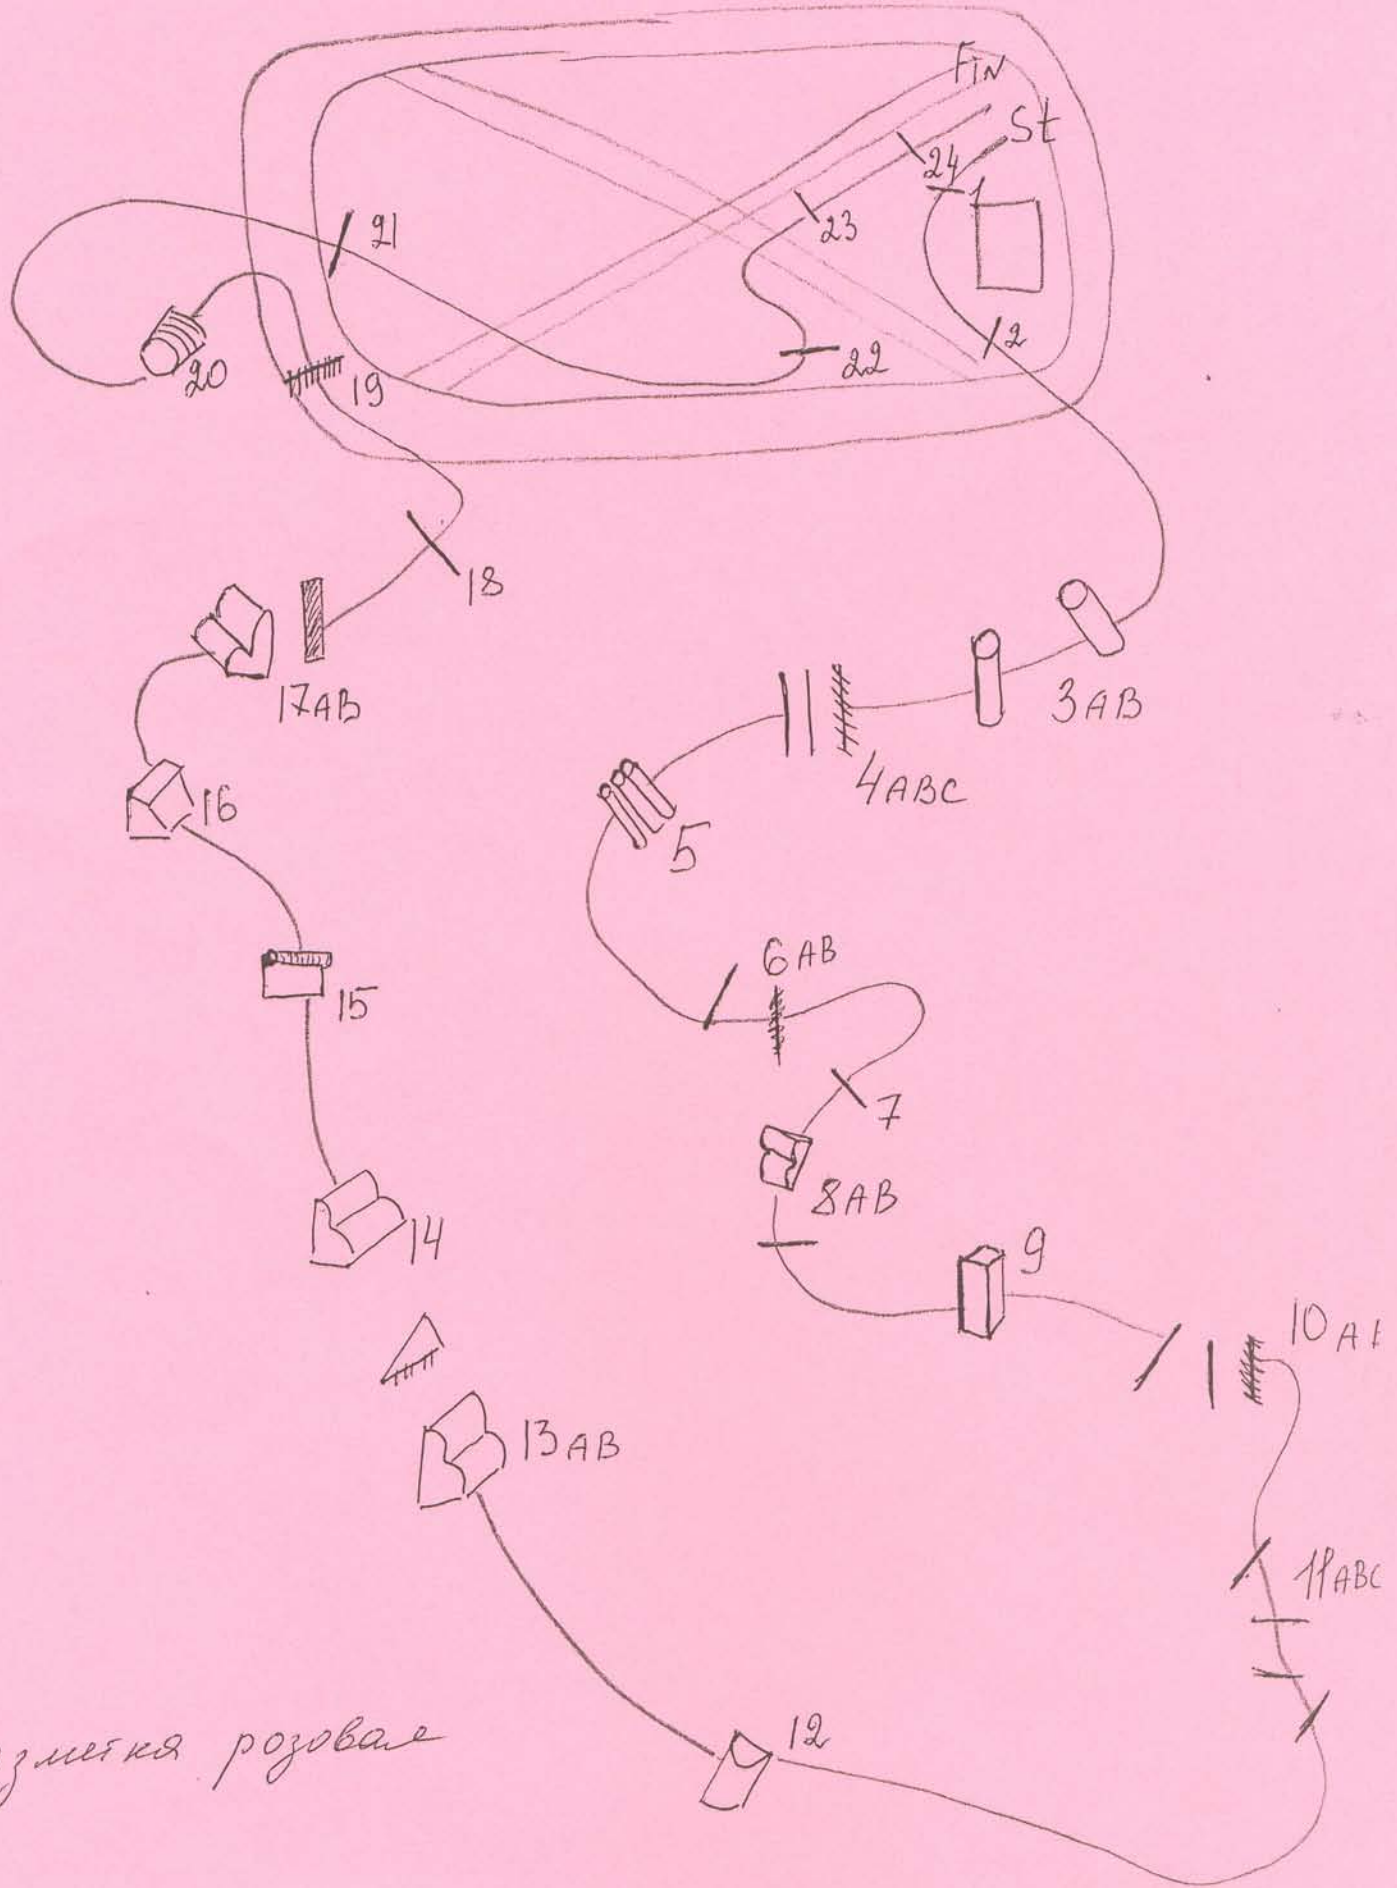

С.И.В.

Дистанция 3100 м
Ск-ть движения 550 м/мин
Время: 5'27"

Разметка сигнала

СС1*

Дистанция 3600 м
ск-ть движение 526
Время 6'56"

Разметка значения.

СС1↑*

Дистанция 4400 м
Время 8'00"

Разметка пещи

С.К. "..."

Дистанция: 3350
Ск-ть движения: 570 м.
Время 5'53"

Разметка розовая