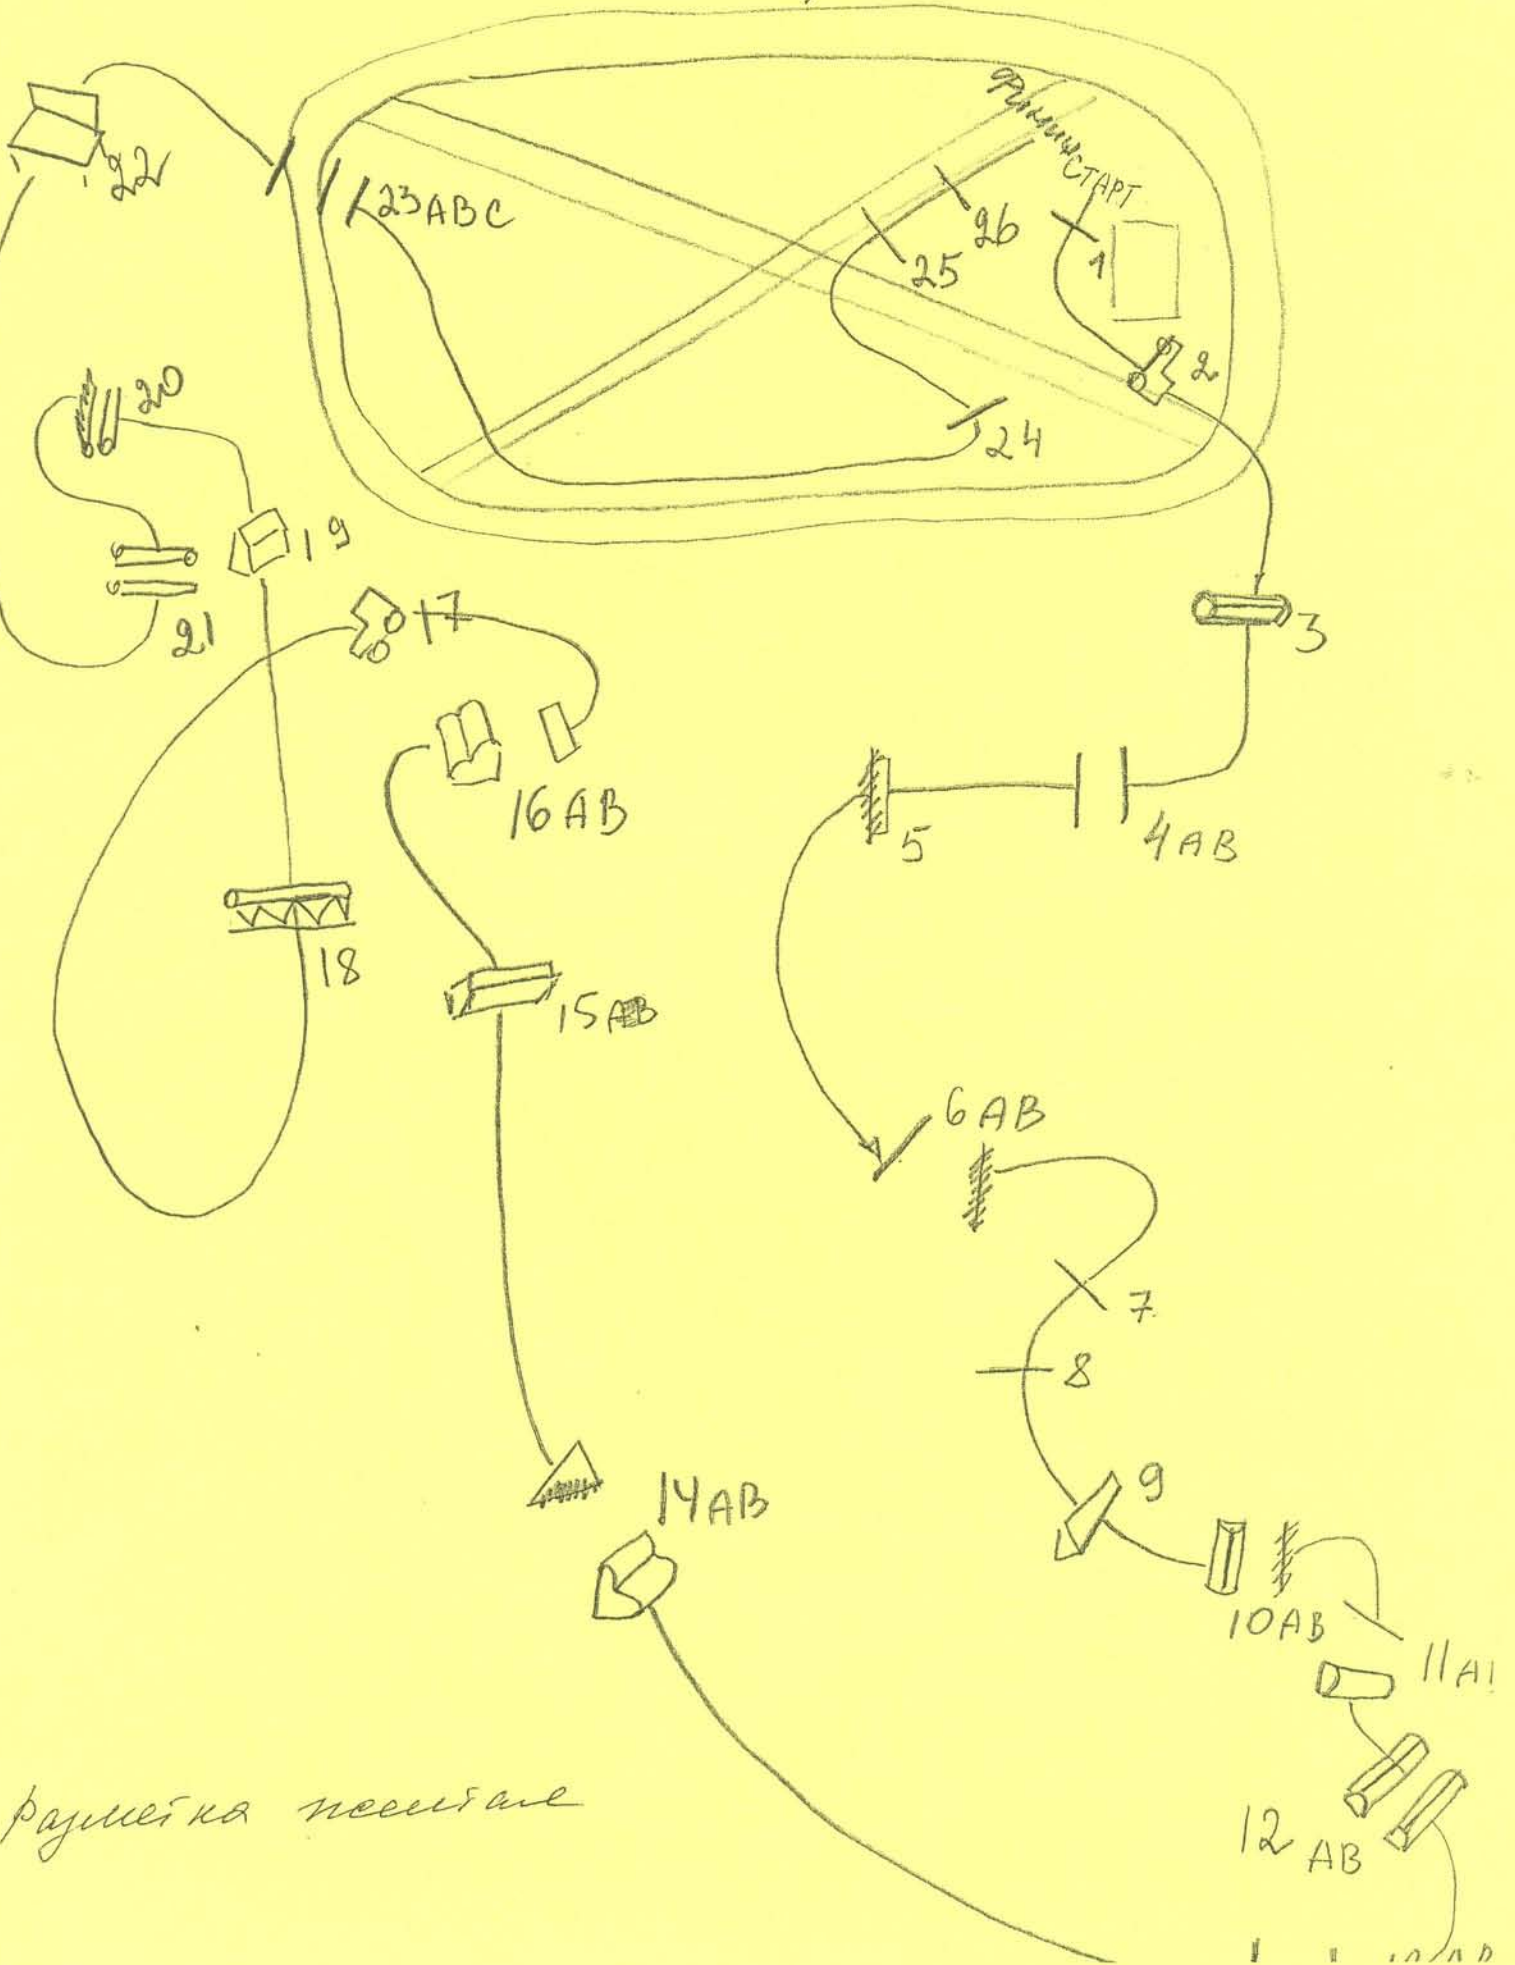

С.И.В.

Дистанция 3100 м
Ск-ть движения 550 м/мин
Время: 5'27"

Разметка сигнала

СС1*

Дистанция 3600 м
ск-ть движение 526
Время 6'56"

Разметка значения.

СС1↑*

Дистанция 4400 м
Время 8'00"

Разметка пещи

С.К. "..."

Дистанция: 3350
Ск-ть движения: 570 м.
Время 5'53"

Разметка розовая